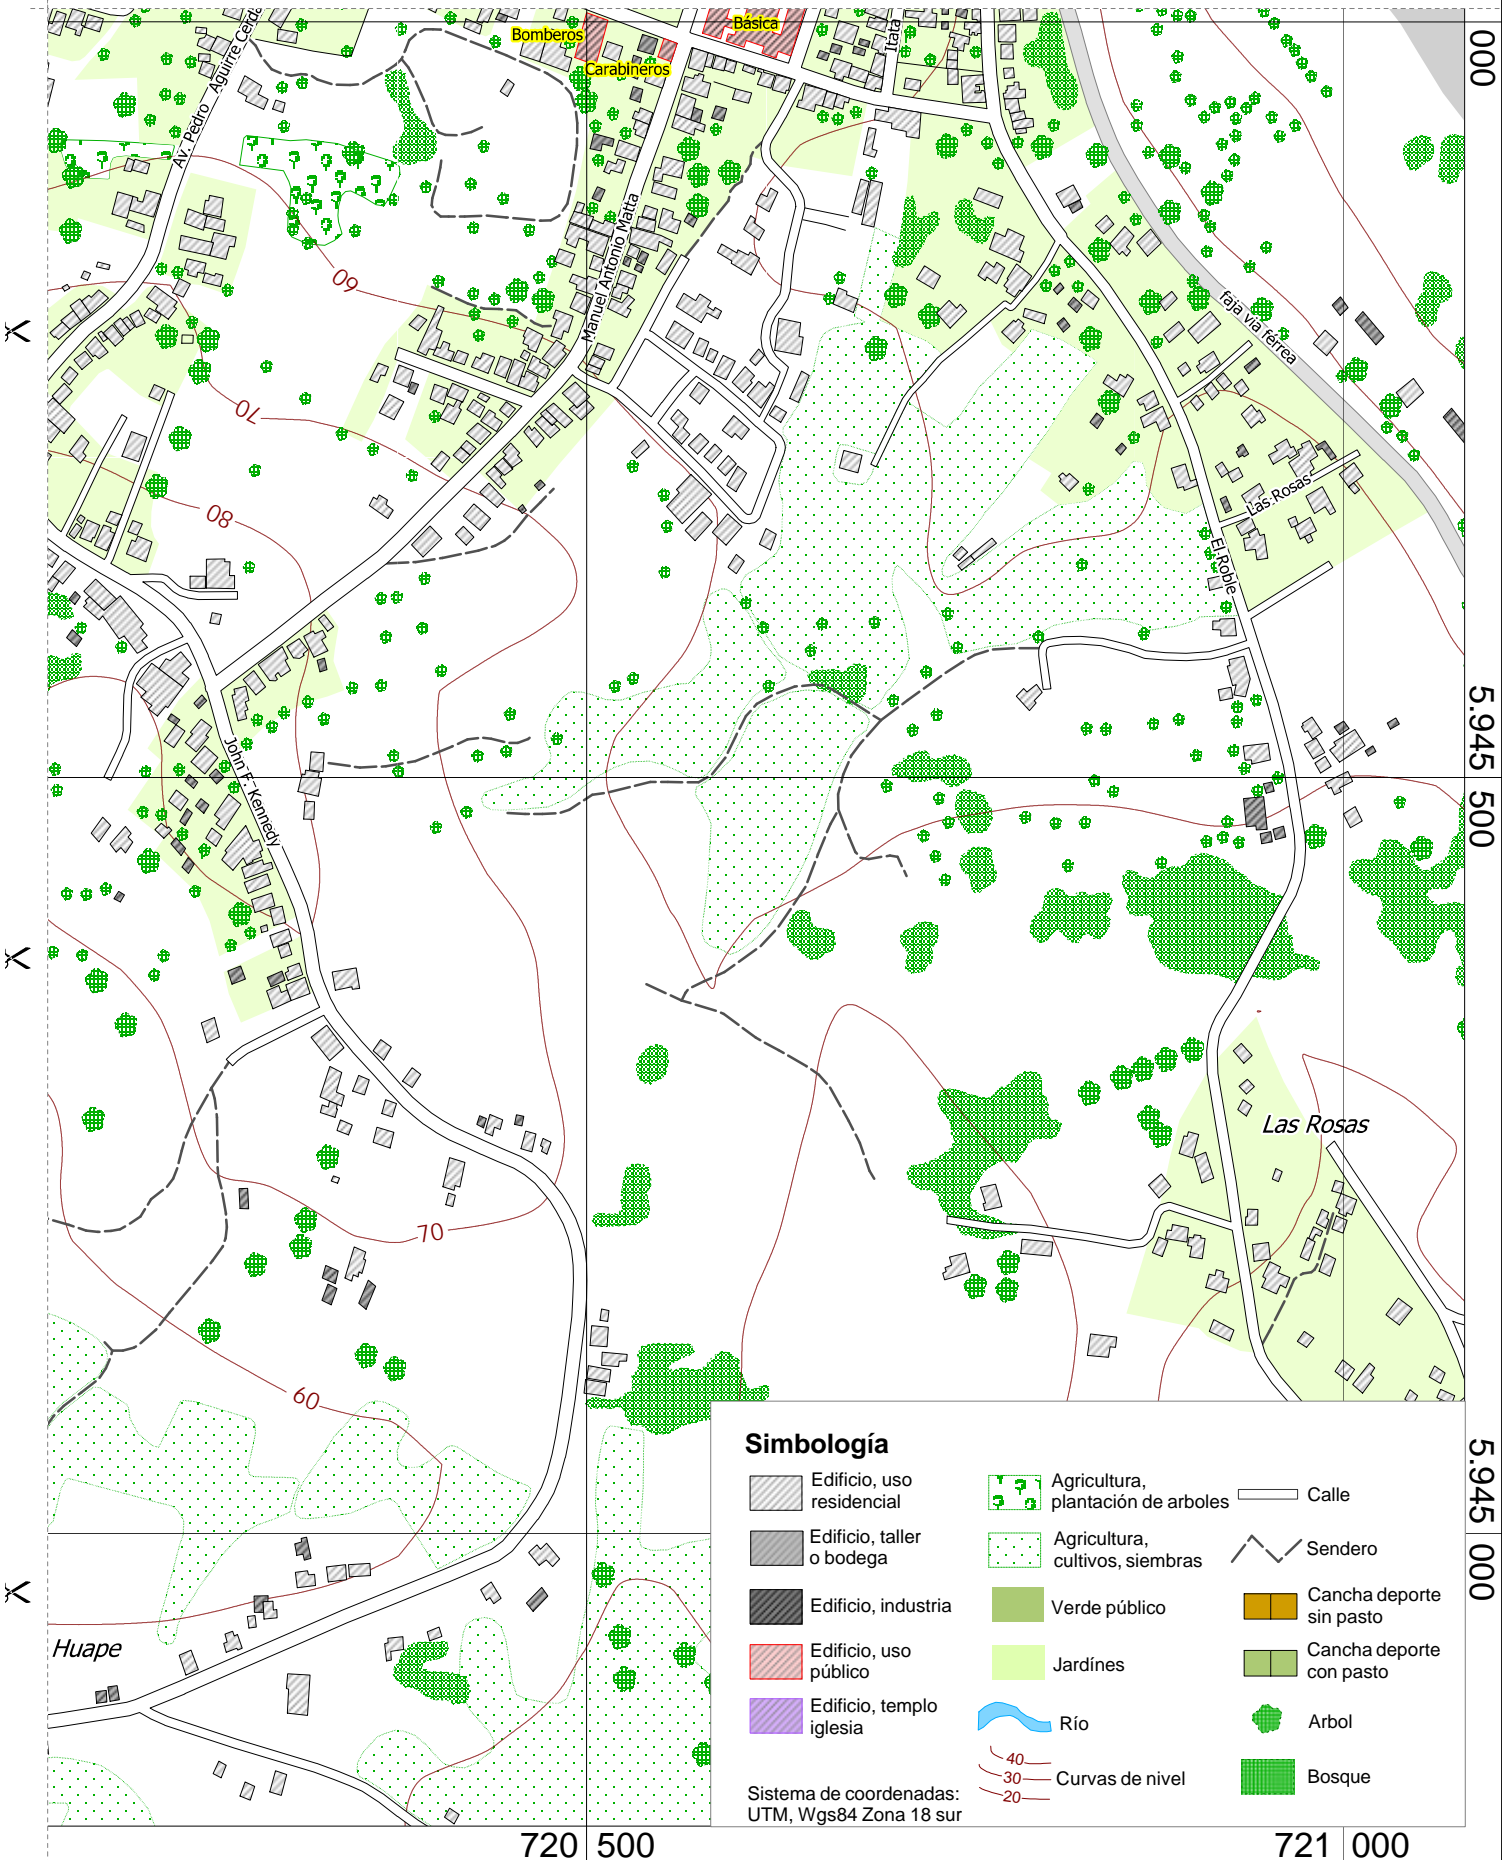

Plano de Ñipas
Versión 2021

Mosaico de hojas

Hoja 1-2

Simbología

- | | | | | | | |
|--|---------------------------|--|------------------------------------|-----------------|--------------------------|--------|
| | Edificio, uso residencial | | Agricultura, plantación de arboles | | Calle | |
| | Edificio, taller o bodega | | Agricultura, cultivos, siembras | | Sendero | |
| | Edificio, industria | | Verde público | | Cancha deporte sin pasto | |
| | Edificio, uso público | | Jardines | | Cancha deporte con pasto | |
| | Edificio, templo iglesia | | Río | | Arbol | |
| | | | 40
30
20 | Curvas de nivel | | Bosque |

Sistema de coordenadas:
UTM, Wgs84 Zona 18 sur

720 500

721 000

000

5.945 500

5.945 000