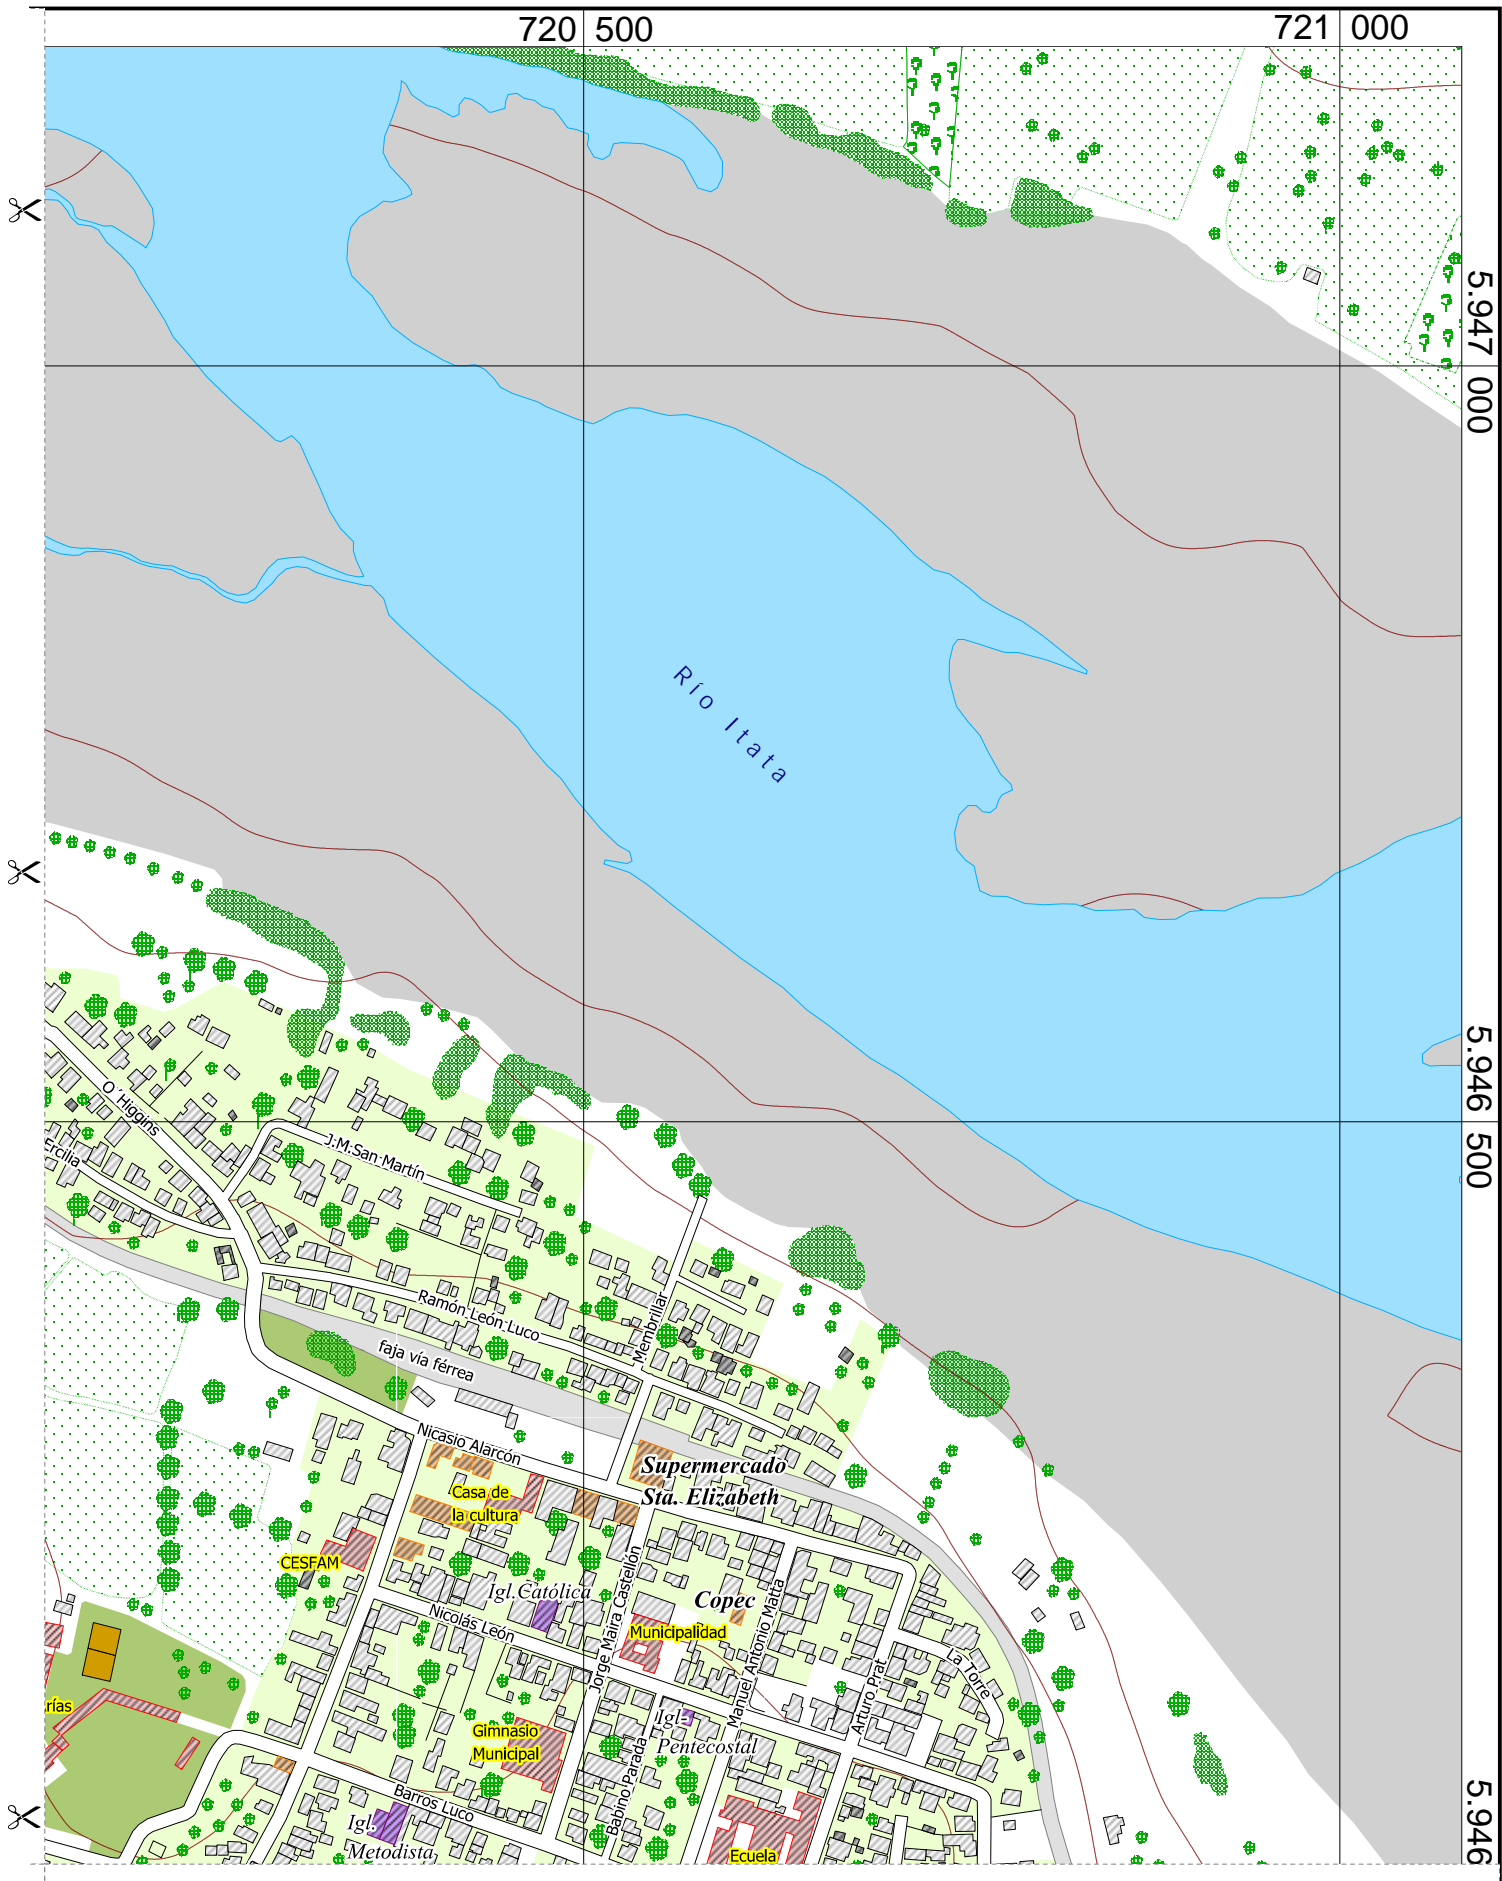

Plano de Ñipas
Versión 2021

Mosaico de hojas

Hoja 1-2

Simbología

- | | | | | | | |
|--|---------------------------|--|------------------------------------|-----------------|--------------------------|--------|
| | Edificio, uso residencial | | Agricultura, plantación de arboles | | Calle | |
| | Edificio, taller o bodega | | Agricultura, cultivos, siembras | | Sendero | |
| | Edificio, industria | | Verde público | | Cancha deporte sin pasto | |
| | Edificio, uso público | | Jardines | | Cancha deporte con pasto | |
| | Edificio, templo iglesia | | Río | | Arbol | |
| | | | 40
30
20 | Curvas de nivel | | Bosque |

Sistema de coordenadas:
UTM, Wgs84 Zona 18 sur

720 500

721 000

000

5.945 500

5.945 000