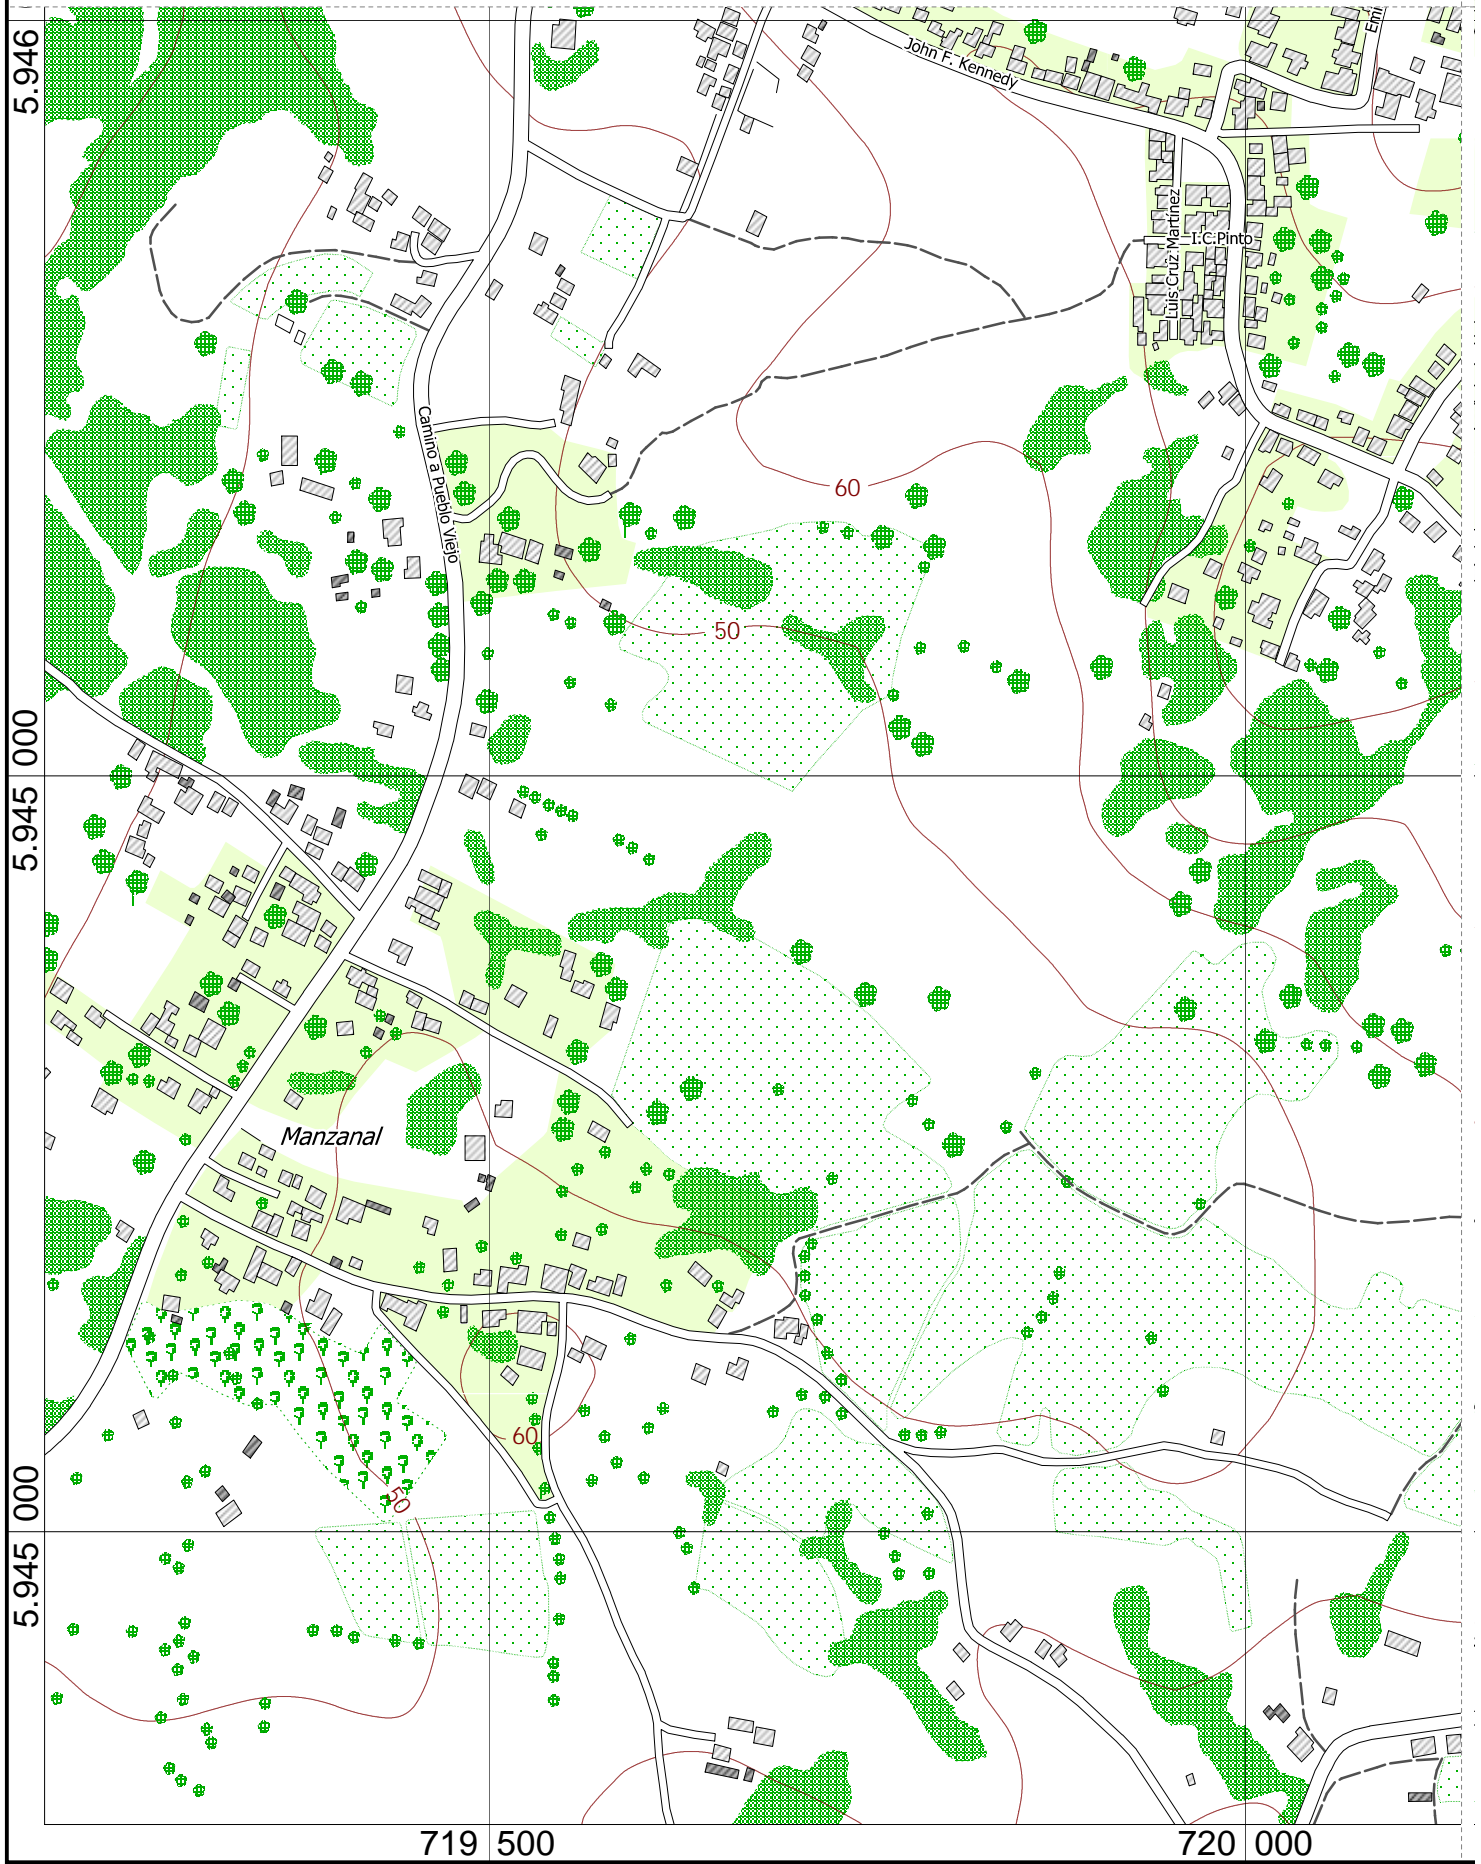

Plano de Ñipas
Versión 2021

Mosaico de hojas

Hoja 1-2

Simbología

- | | | | | | | |
|--|---------------------------|--|------------------------------------|-----------------|--------------------------|--------|
| | Edificio, uso residencial | | Agricultura, plantación de arboles | | Calle | |
| | Edificio, taller o bodega | | Agricultura, cultivos, siembras | | Sendero | |
| | Edificio, industria | | Verde público | | Cancha deporte sin pasto | |
| | Edificio, uso público | | Jardines | | Cancha deporte con pasto | |
| | Edificio, templo iglesia | | Río | | Arbol | |
| | | | 40
30
20 | Curvas de nivel | | Bosque |

Sistema de coordenadas:
UTM, Wgs84 Zona 18 sur

720 500

721 000

000

5.945 500

5.945 000