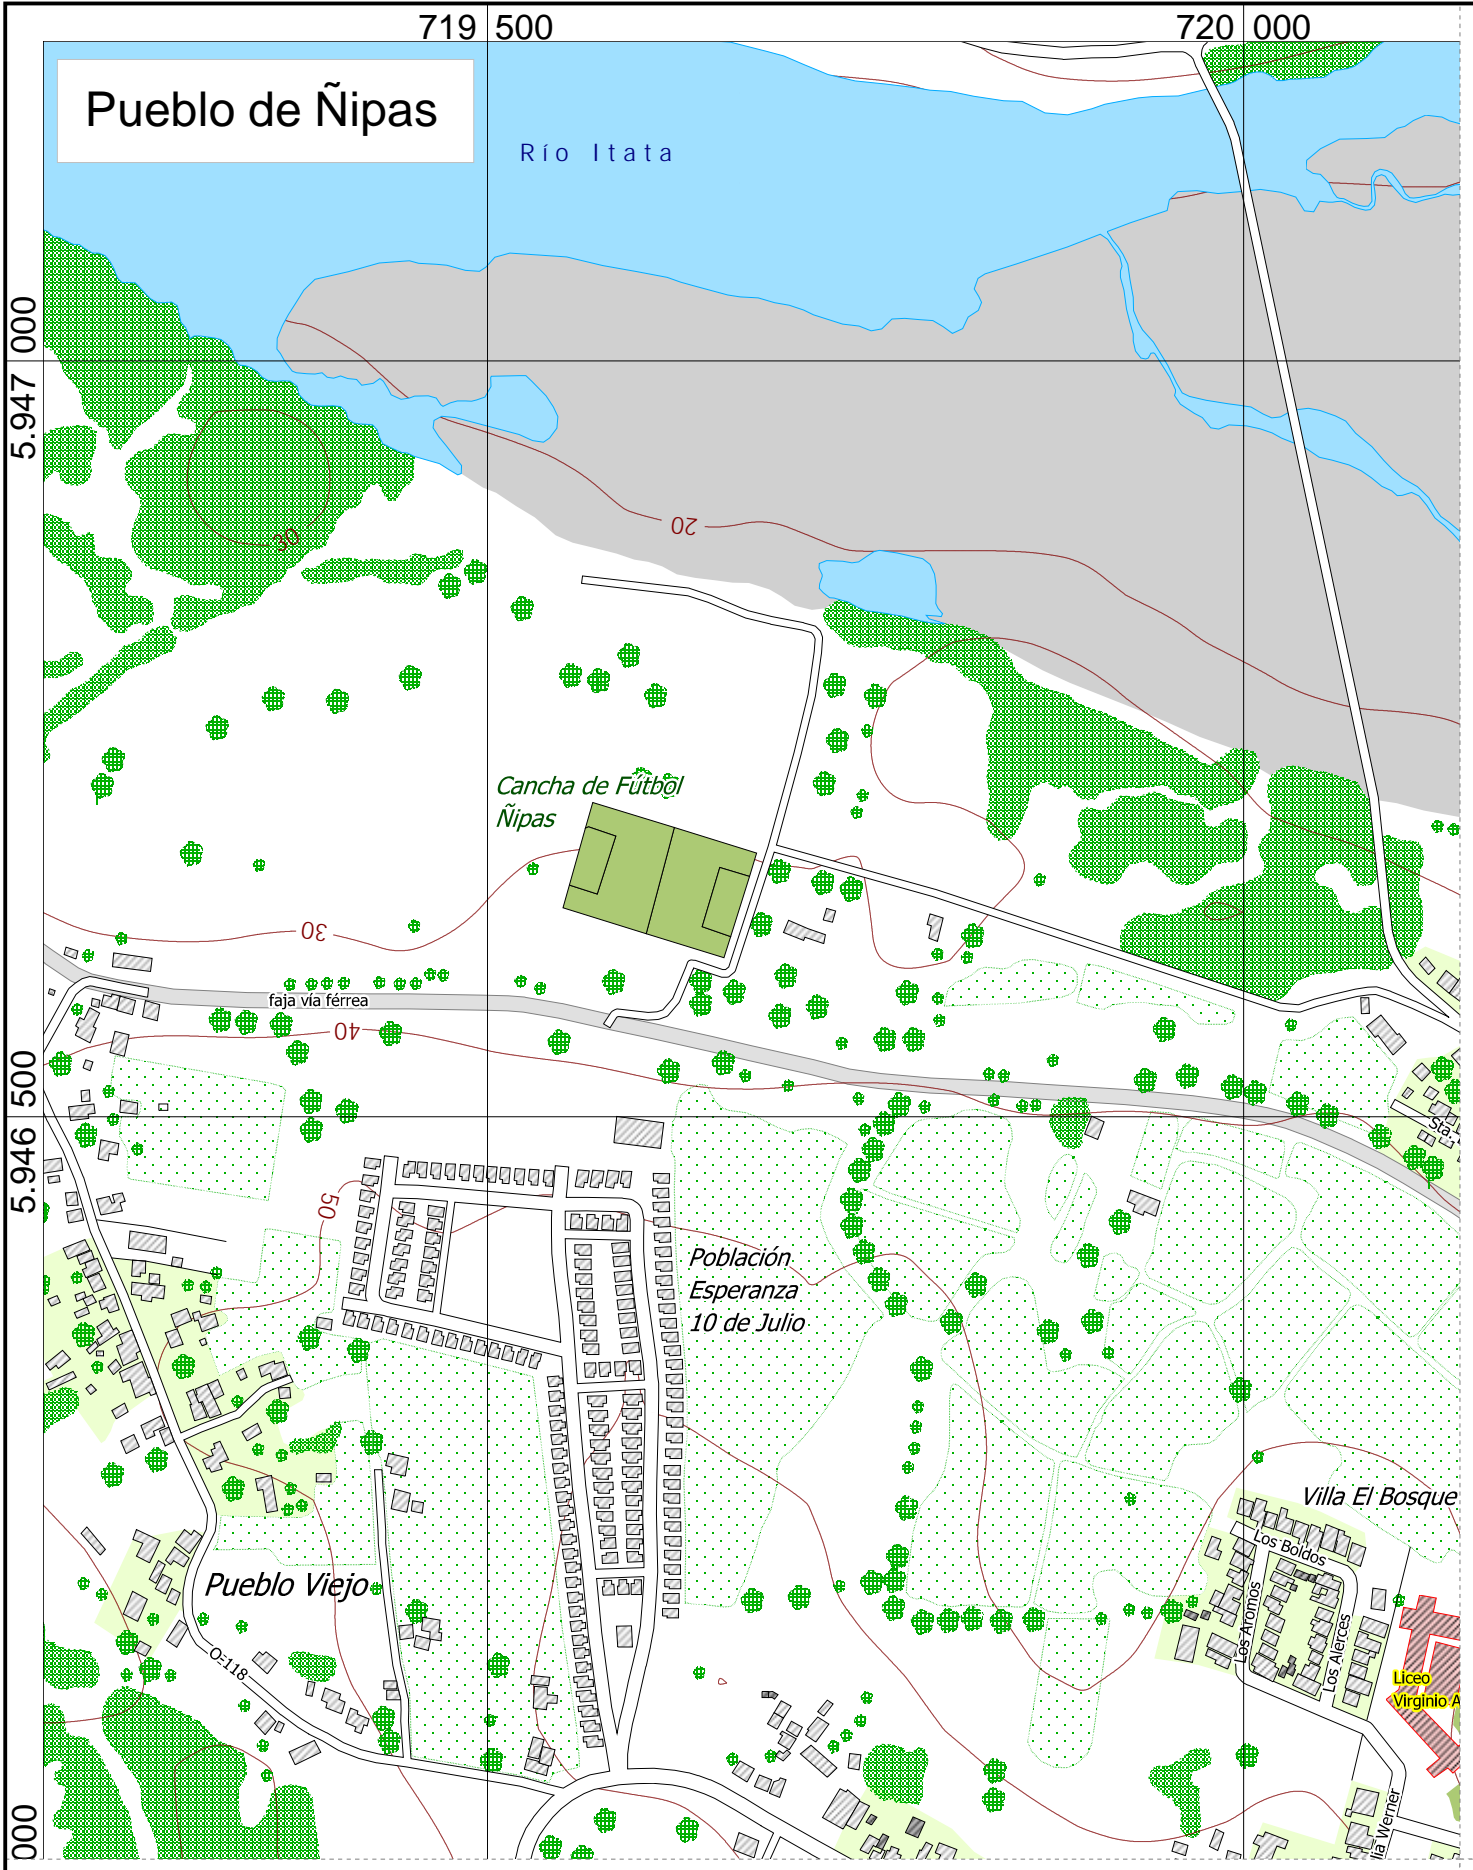

Plano de Ñipas
Versión 2021

Mosaico de hojas

Hoja 1-2

Simbología

- | | | | | | | |
|--|---------------------------|--|------------------------------------|-----------------|--------------------------|--------|
| | Edificio, uso residencial | | Agricultura, plantación de arboles | | Calle | |
| | Edificio, taller o bodega | | Agricultura, cultivos, siembras | | Sendero | |
| | Edificio, industria | | Verde público | | Cancha deporte sin pasto | |
| | Edificio, uso público | | Jardines | | Cancha deporte con pasto | |
| | Edificio, templo iglesia | | Río | | Arbol | |
| | | | 40
30
20 | Curvas de nivel | | Bosque |

Sistema de coordenadas:
UTM, Wgs84 Zona 18 sur

720 500

721 000

000

5.945 500

5.945 000