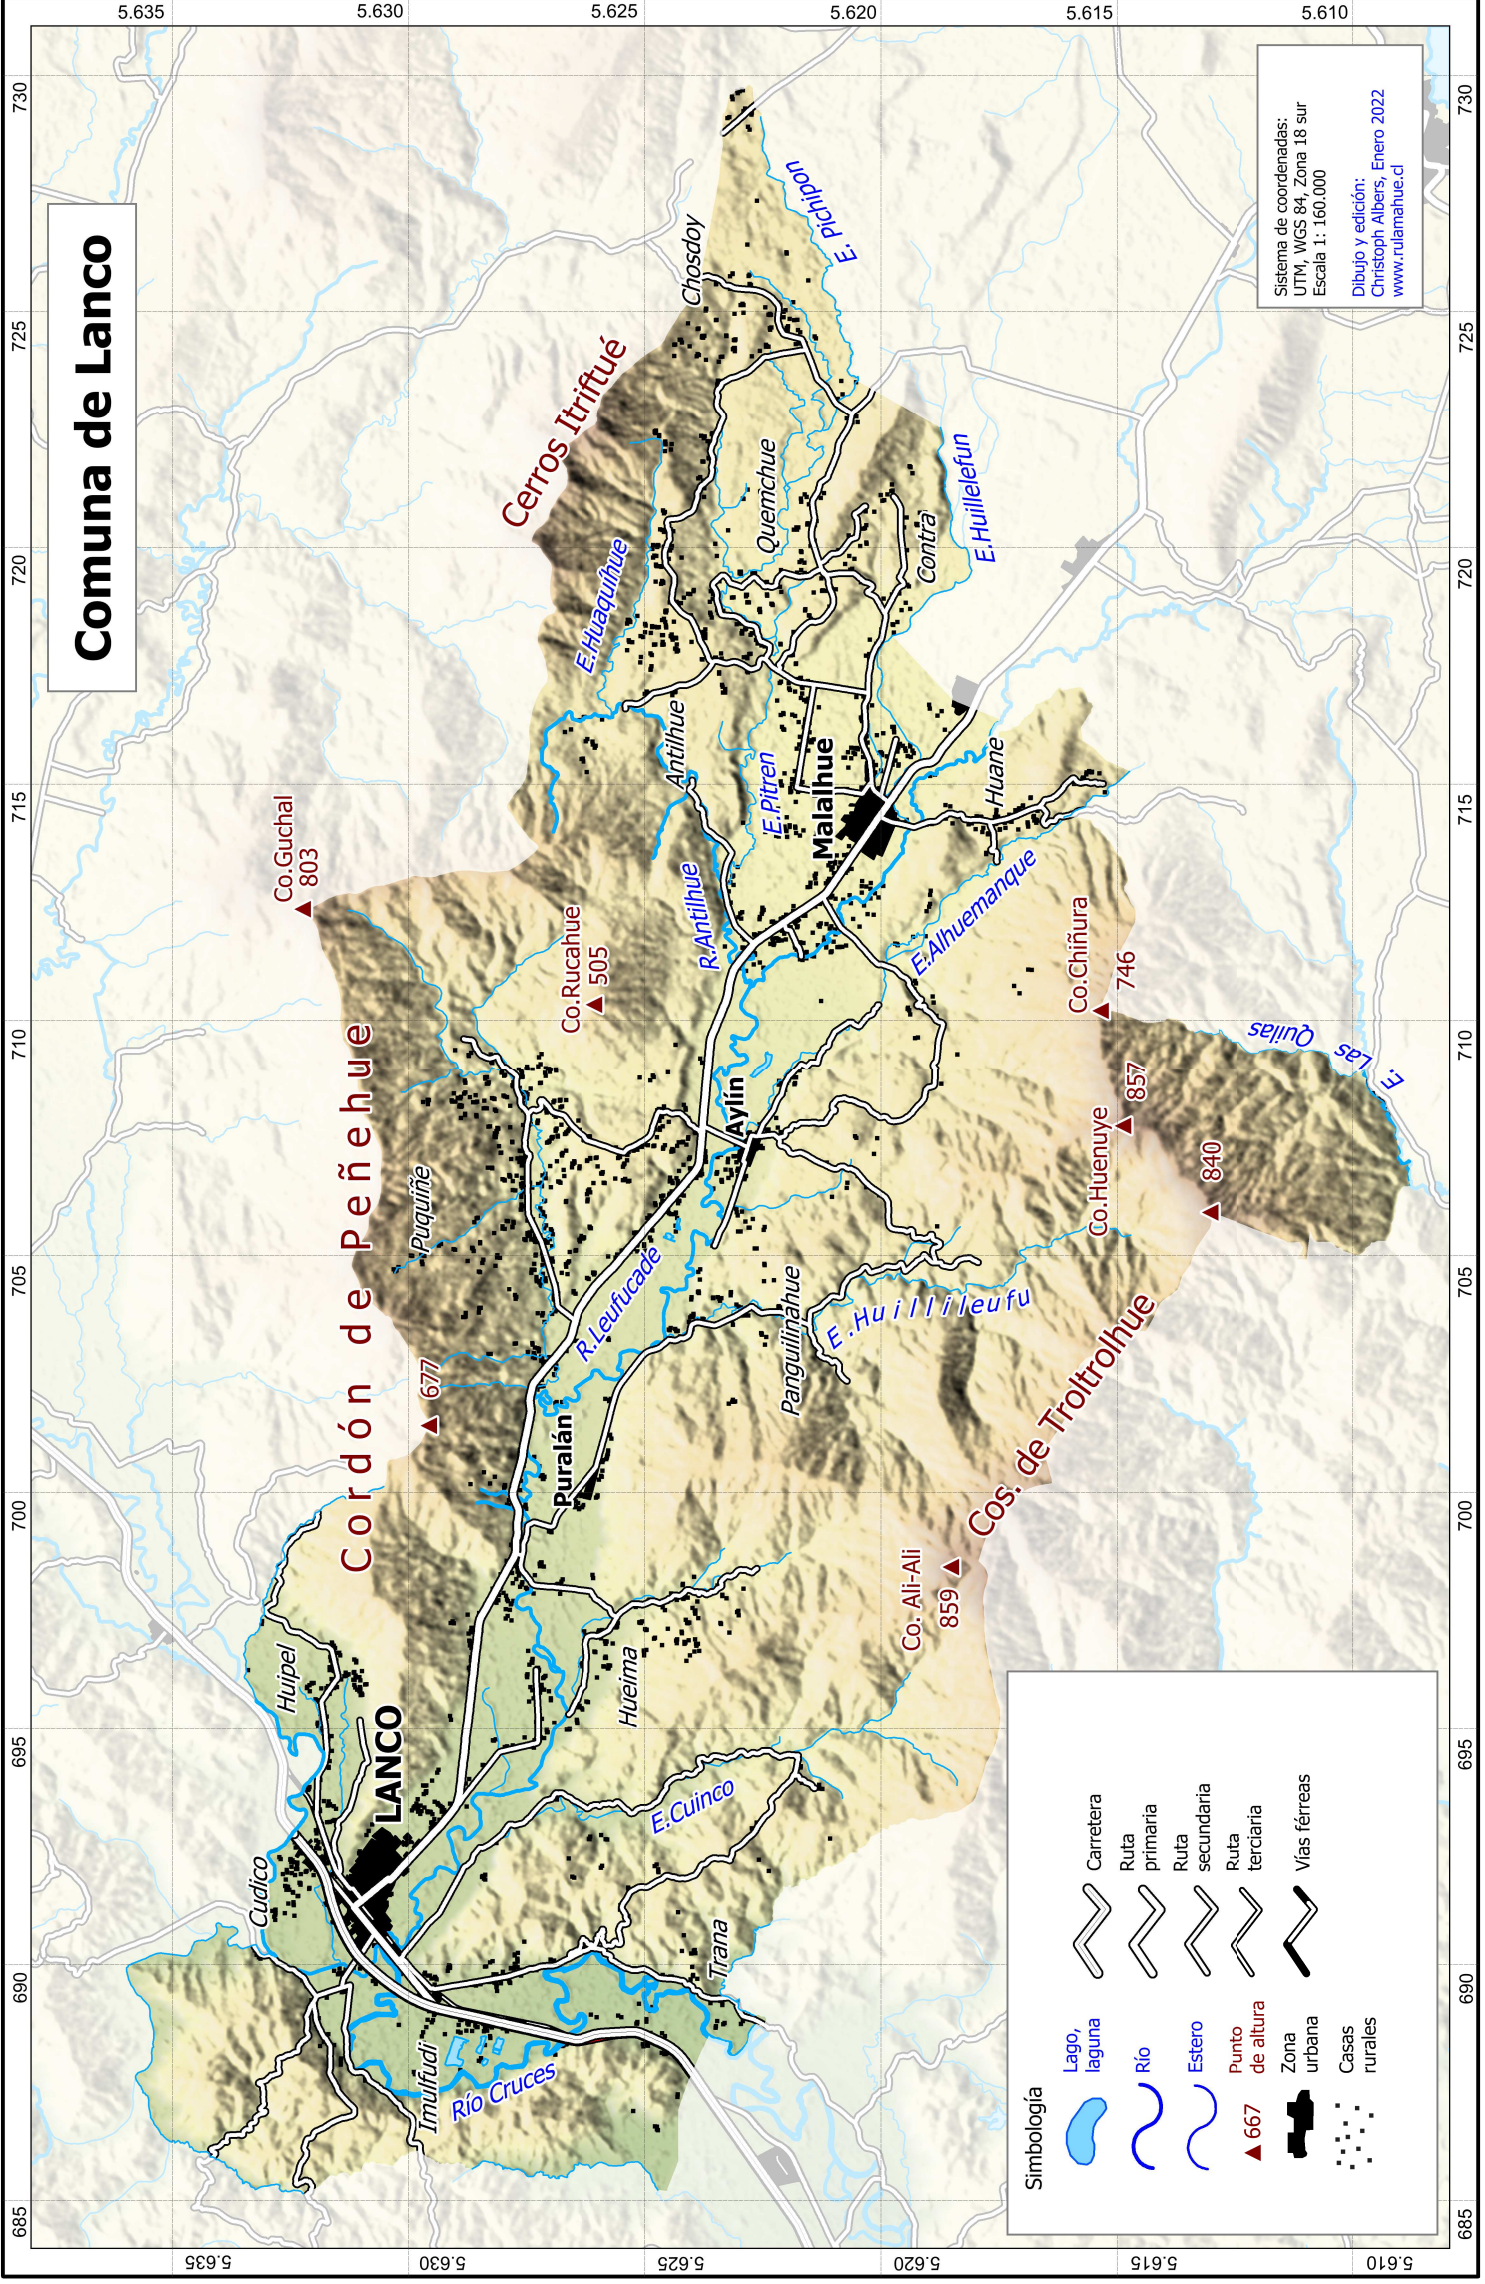

# Comuna de Lanco

Sistema de coordenadas:  
 UTM, WGS 84, Zona 18 sur  
 Escala 1: 160.000  
 Dibujo y edición:  
 Christoph Albers, Enero 2022  
[www.rutamahue.cl](http://www.rutamahue.cl)

Simbología	
	Lago, laguna
	Río
	Estero
	Punto de altura
	Zona urbana
	Casas rurales
	Carretera
	Ruta primaria
	Ruta secundaria
	Ruta terciaria
	Vías férreas