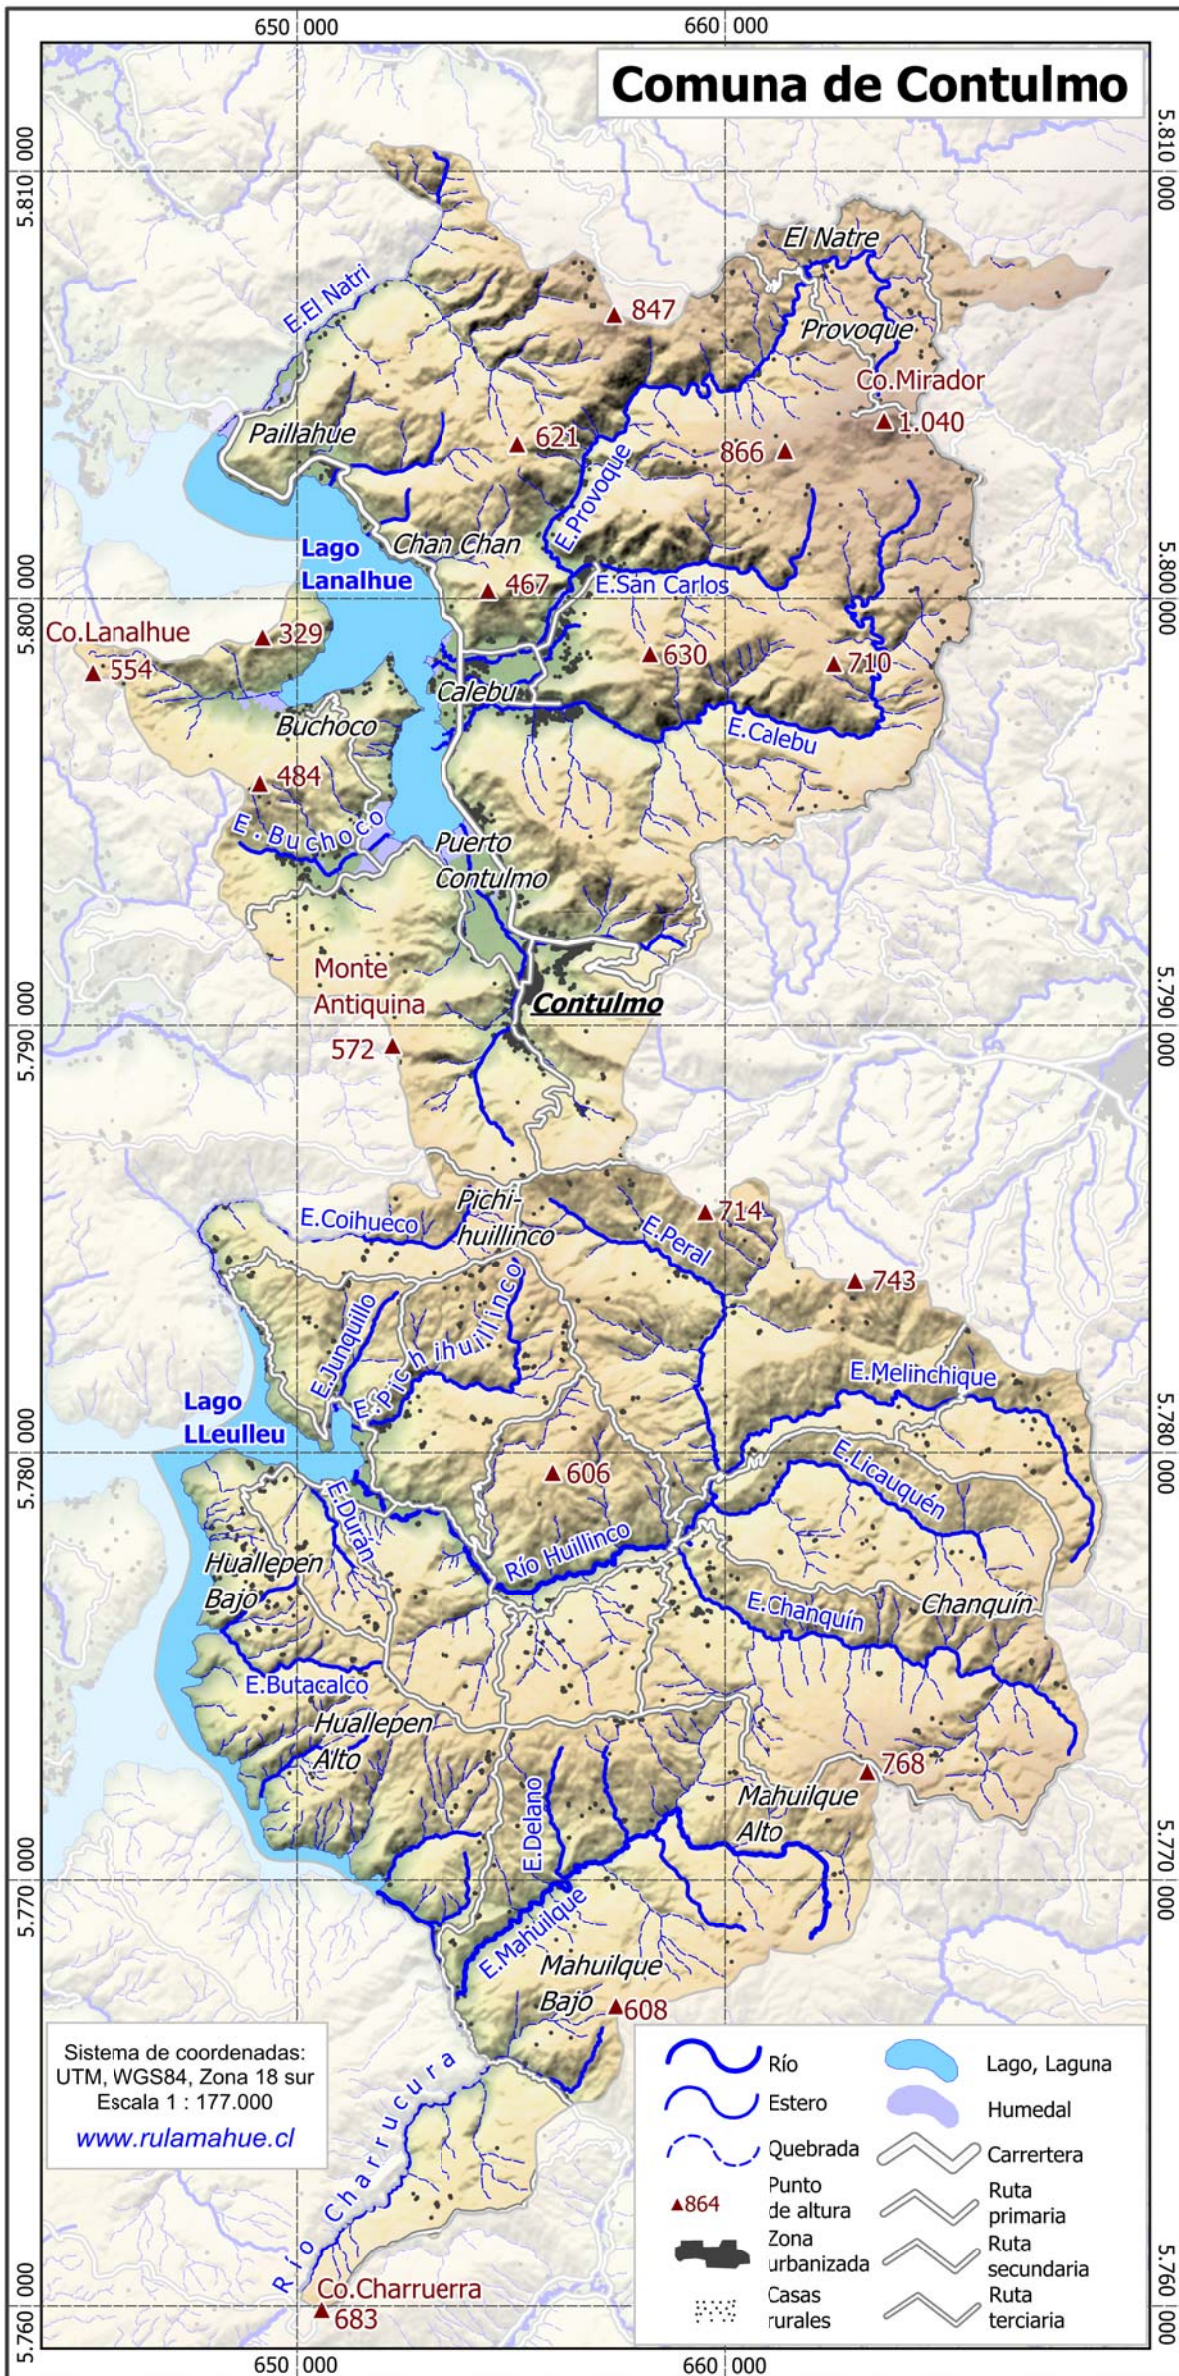

Comuna de Contulmo

650 000

660 000

5.810 000

5.810 000

5.800 000

5.800 000

5.790 000

5.790 000

5.780 000

5.780 000

5.770 000

5.770 000

5.760 000

5.760 000

650 000