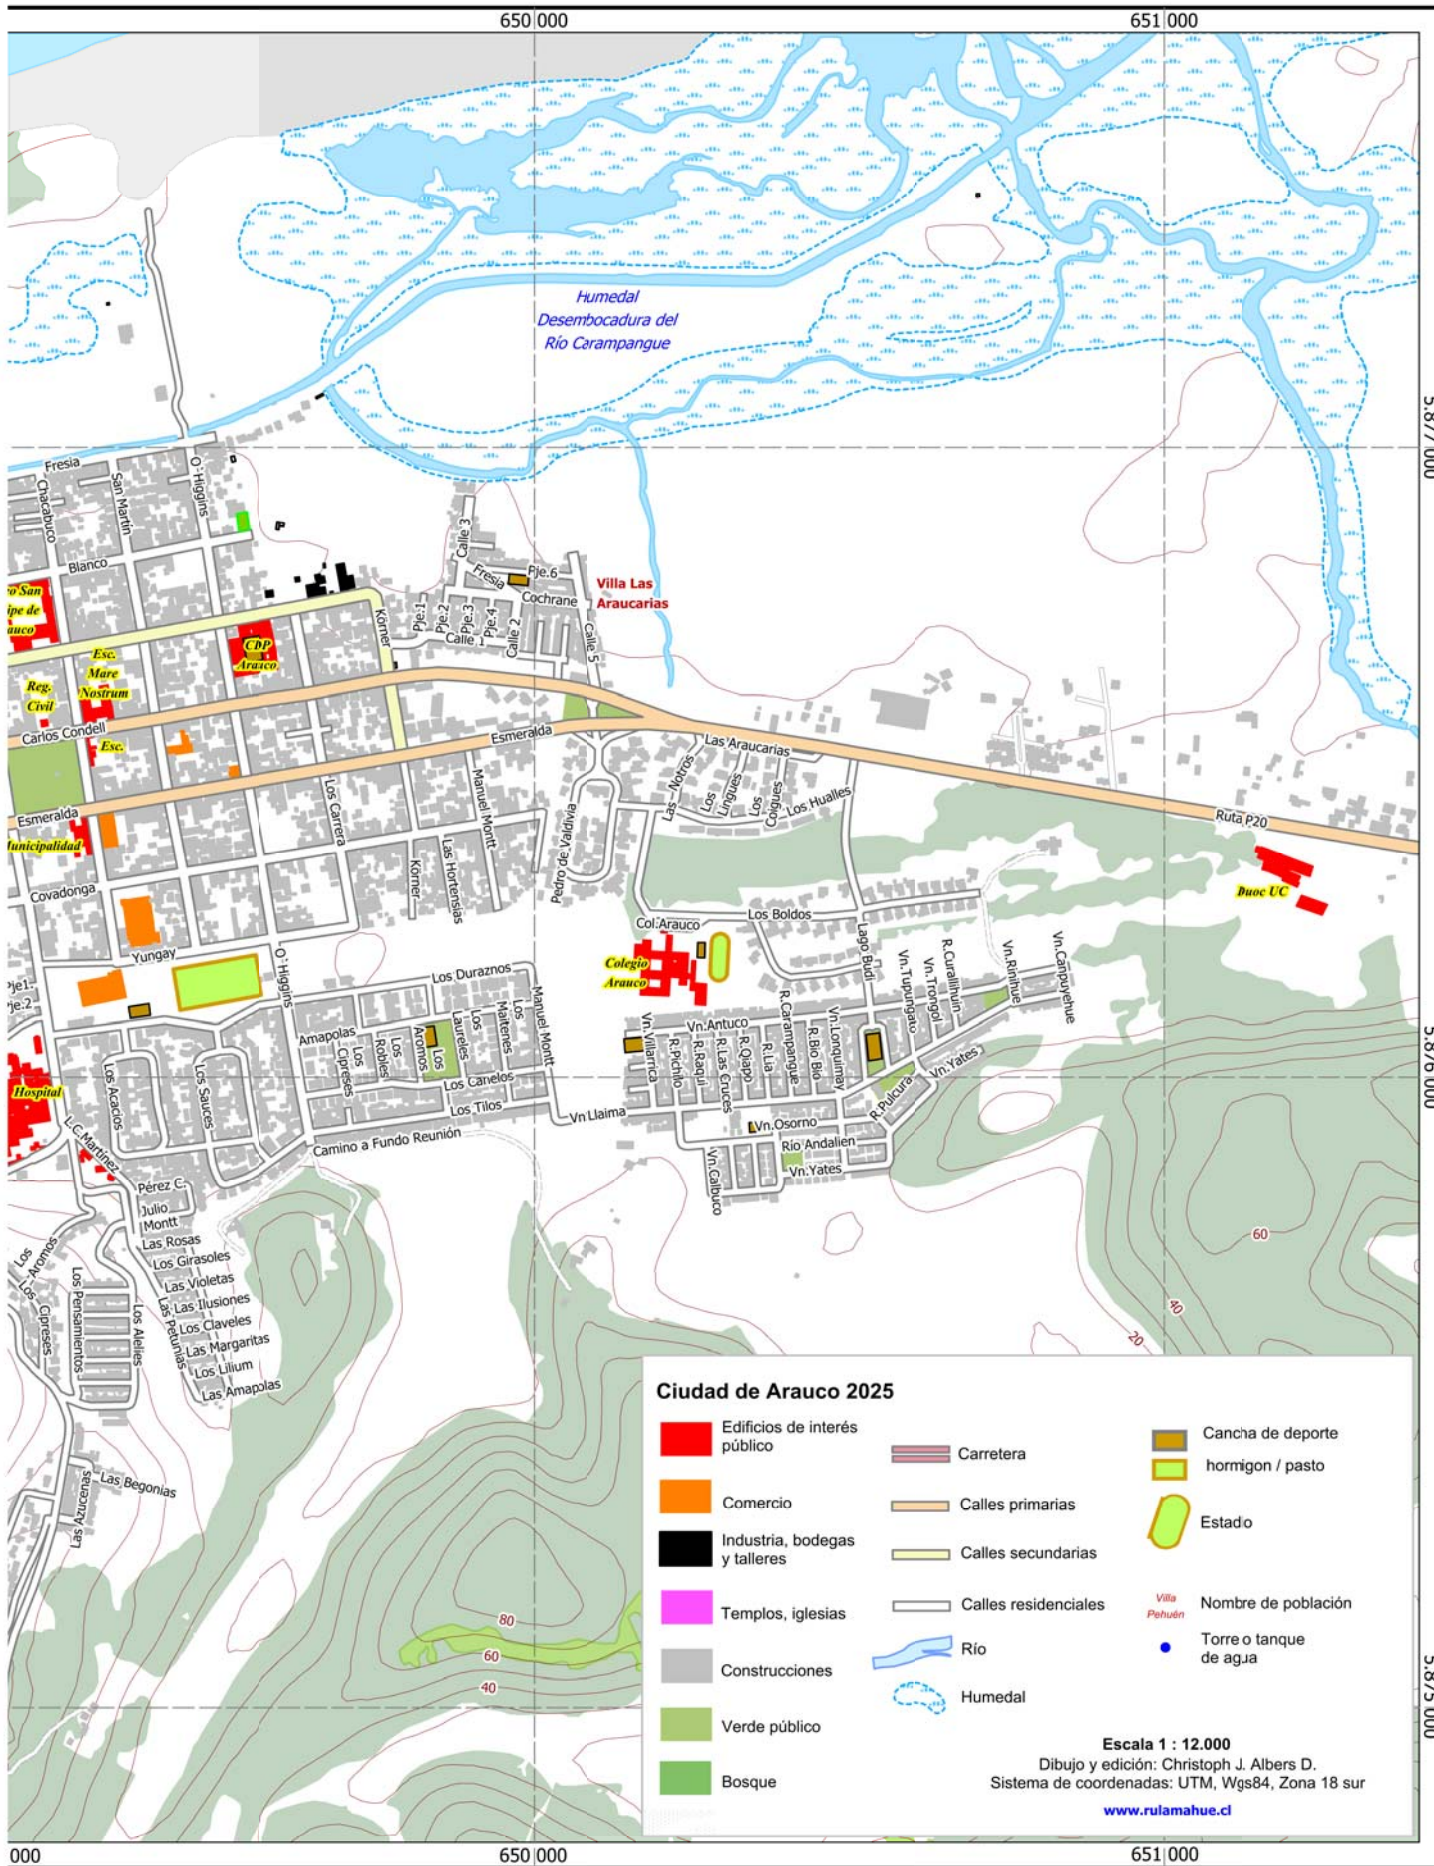

## ***Plano de Arauco***

**escala 1 : 12.000, compuesto por 2 hojas de tamaño carta.**

**Organización de las hojas.**

Hoja 1

Hoja 2

[www.rulamahue.cl](http://www.rulamahue.cl)

Edición: Julio 2025

650 000

651 000

5.877 000

5.876 000

5.875 000

000

650 000

651 000