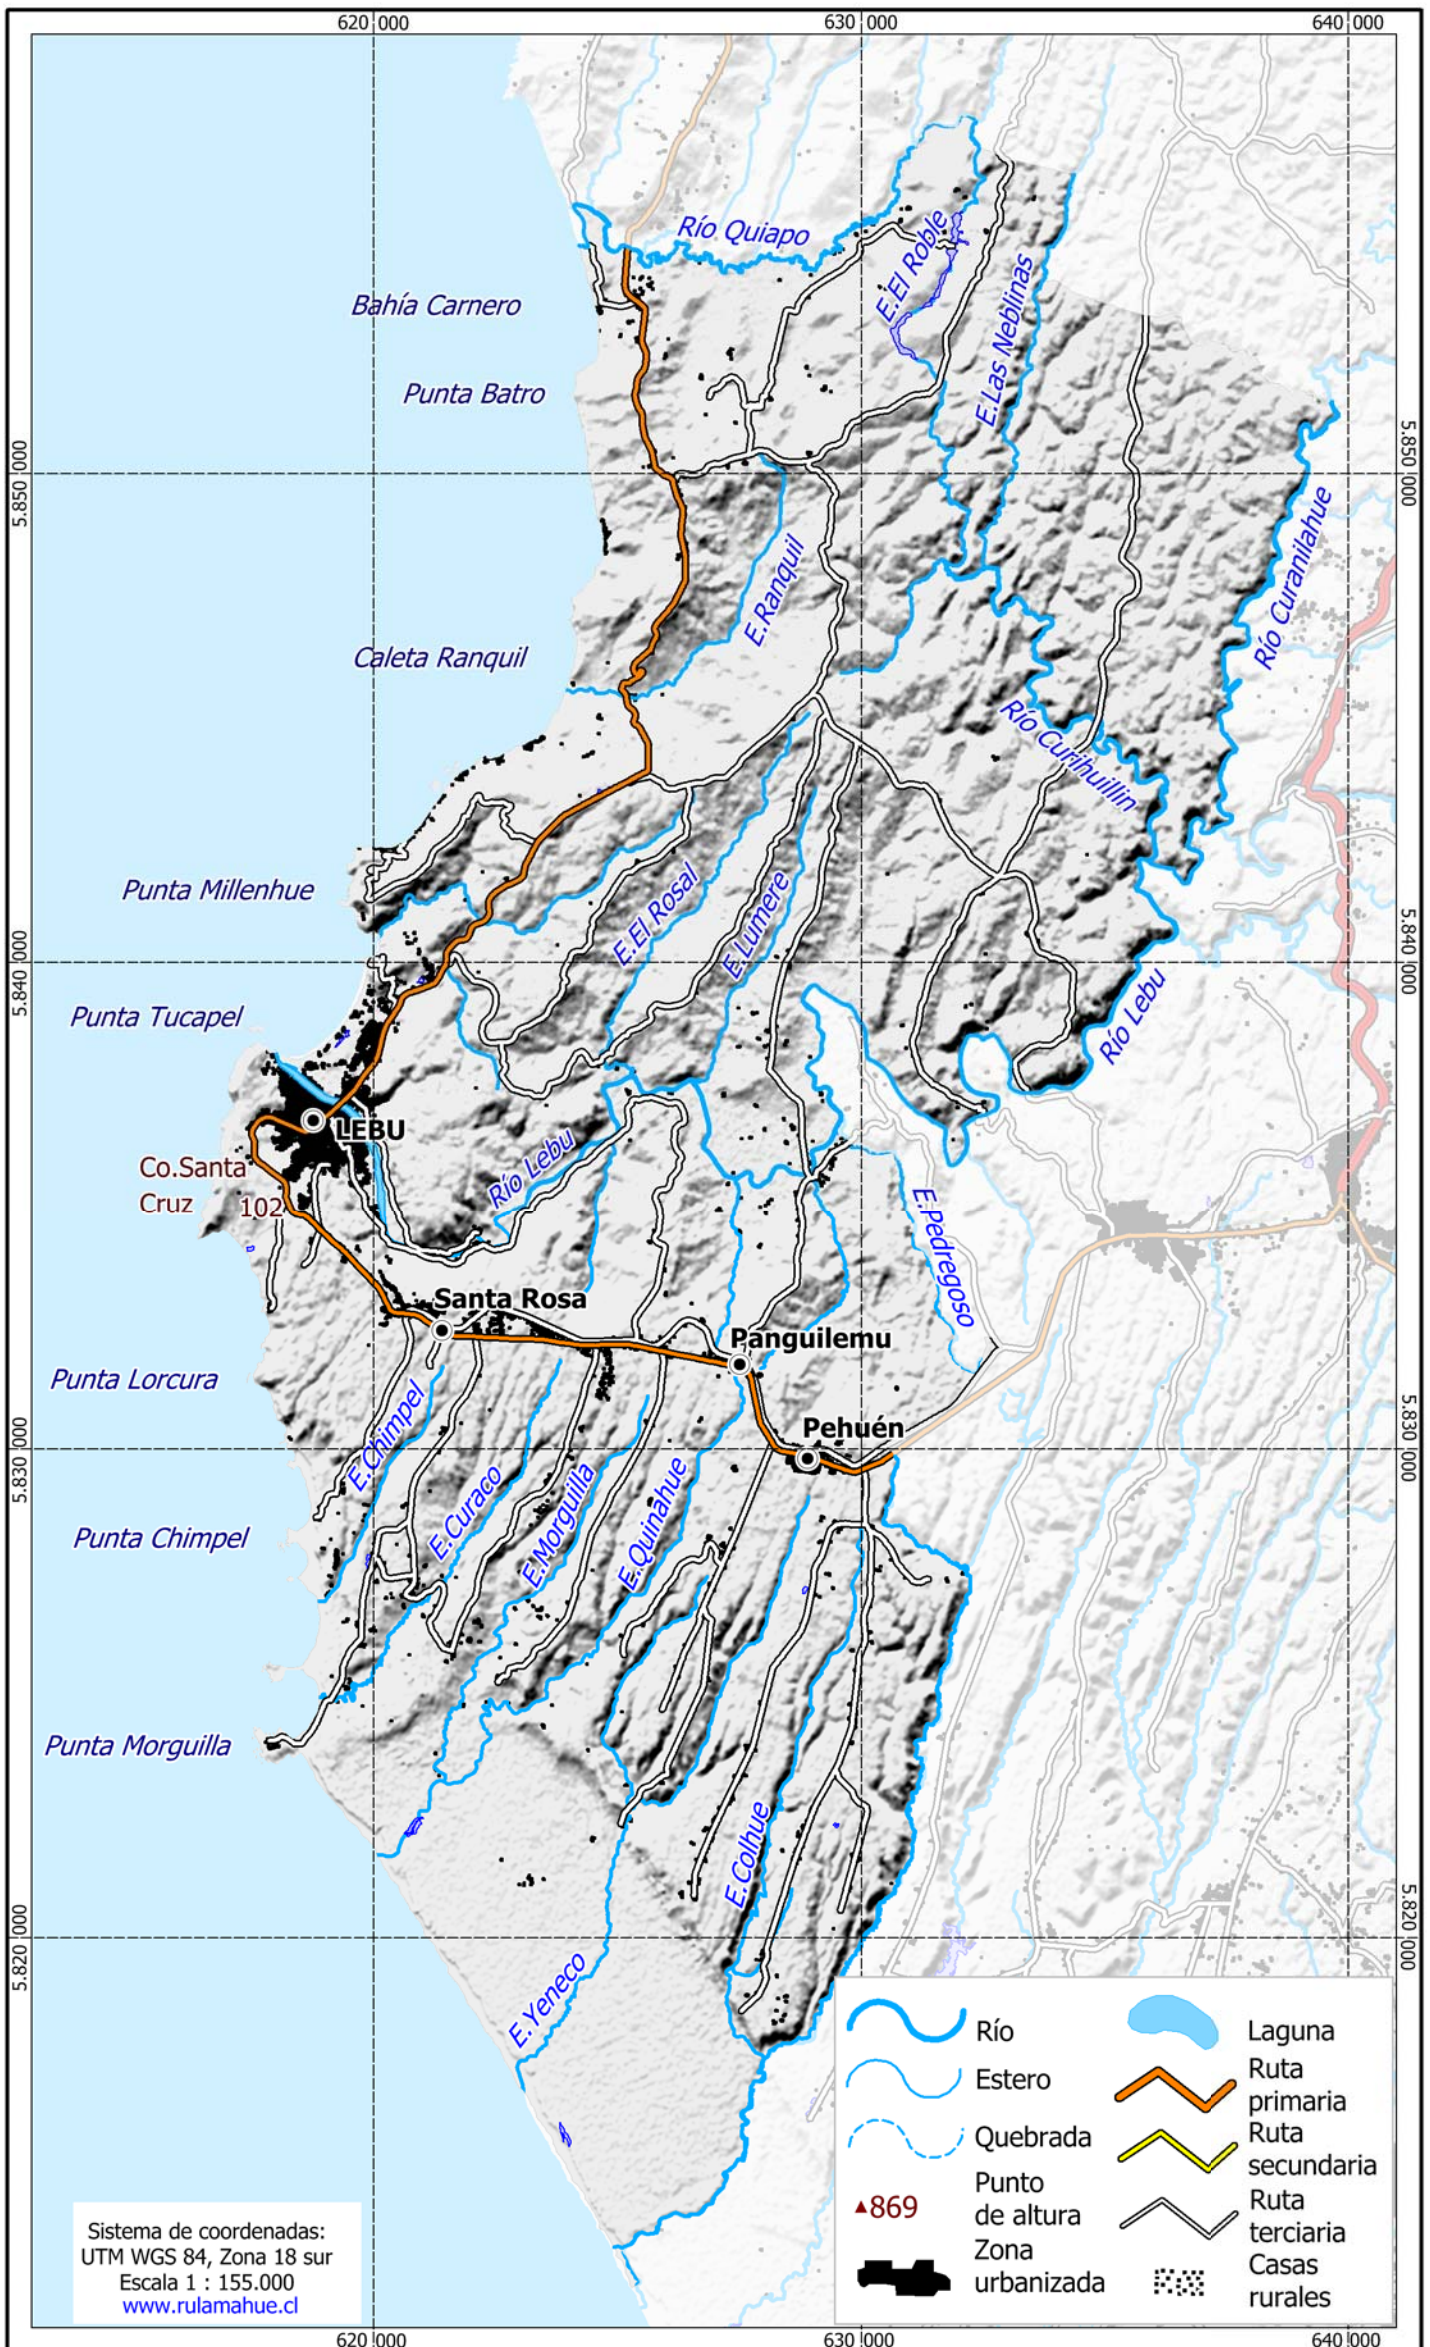

# Comuna de Lebu

Sistema de coordenadas:  
 UTM WGS 84, Zona 18 sur  
 Escala 1 : 155.000  
[www.rulamahue.cl](http://www.rulamahue.cl)

- |  |                 |  |                 |
|--|-----------------|--|-----------------|
|  | Río             |  | Laguna          |
|  | Estero          |  | Ruta primaria   |
|  | Quebrada        |  | Ruta secundaria |
|  | Punto de altura |  | Ruta terciaria  |
|  | Zona urbanizada |  | Casas rurales   |