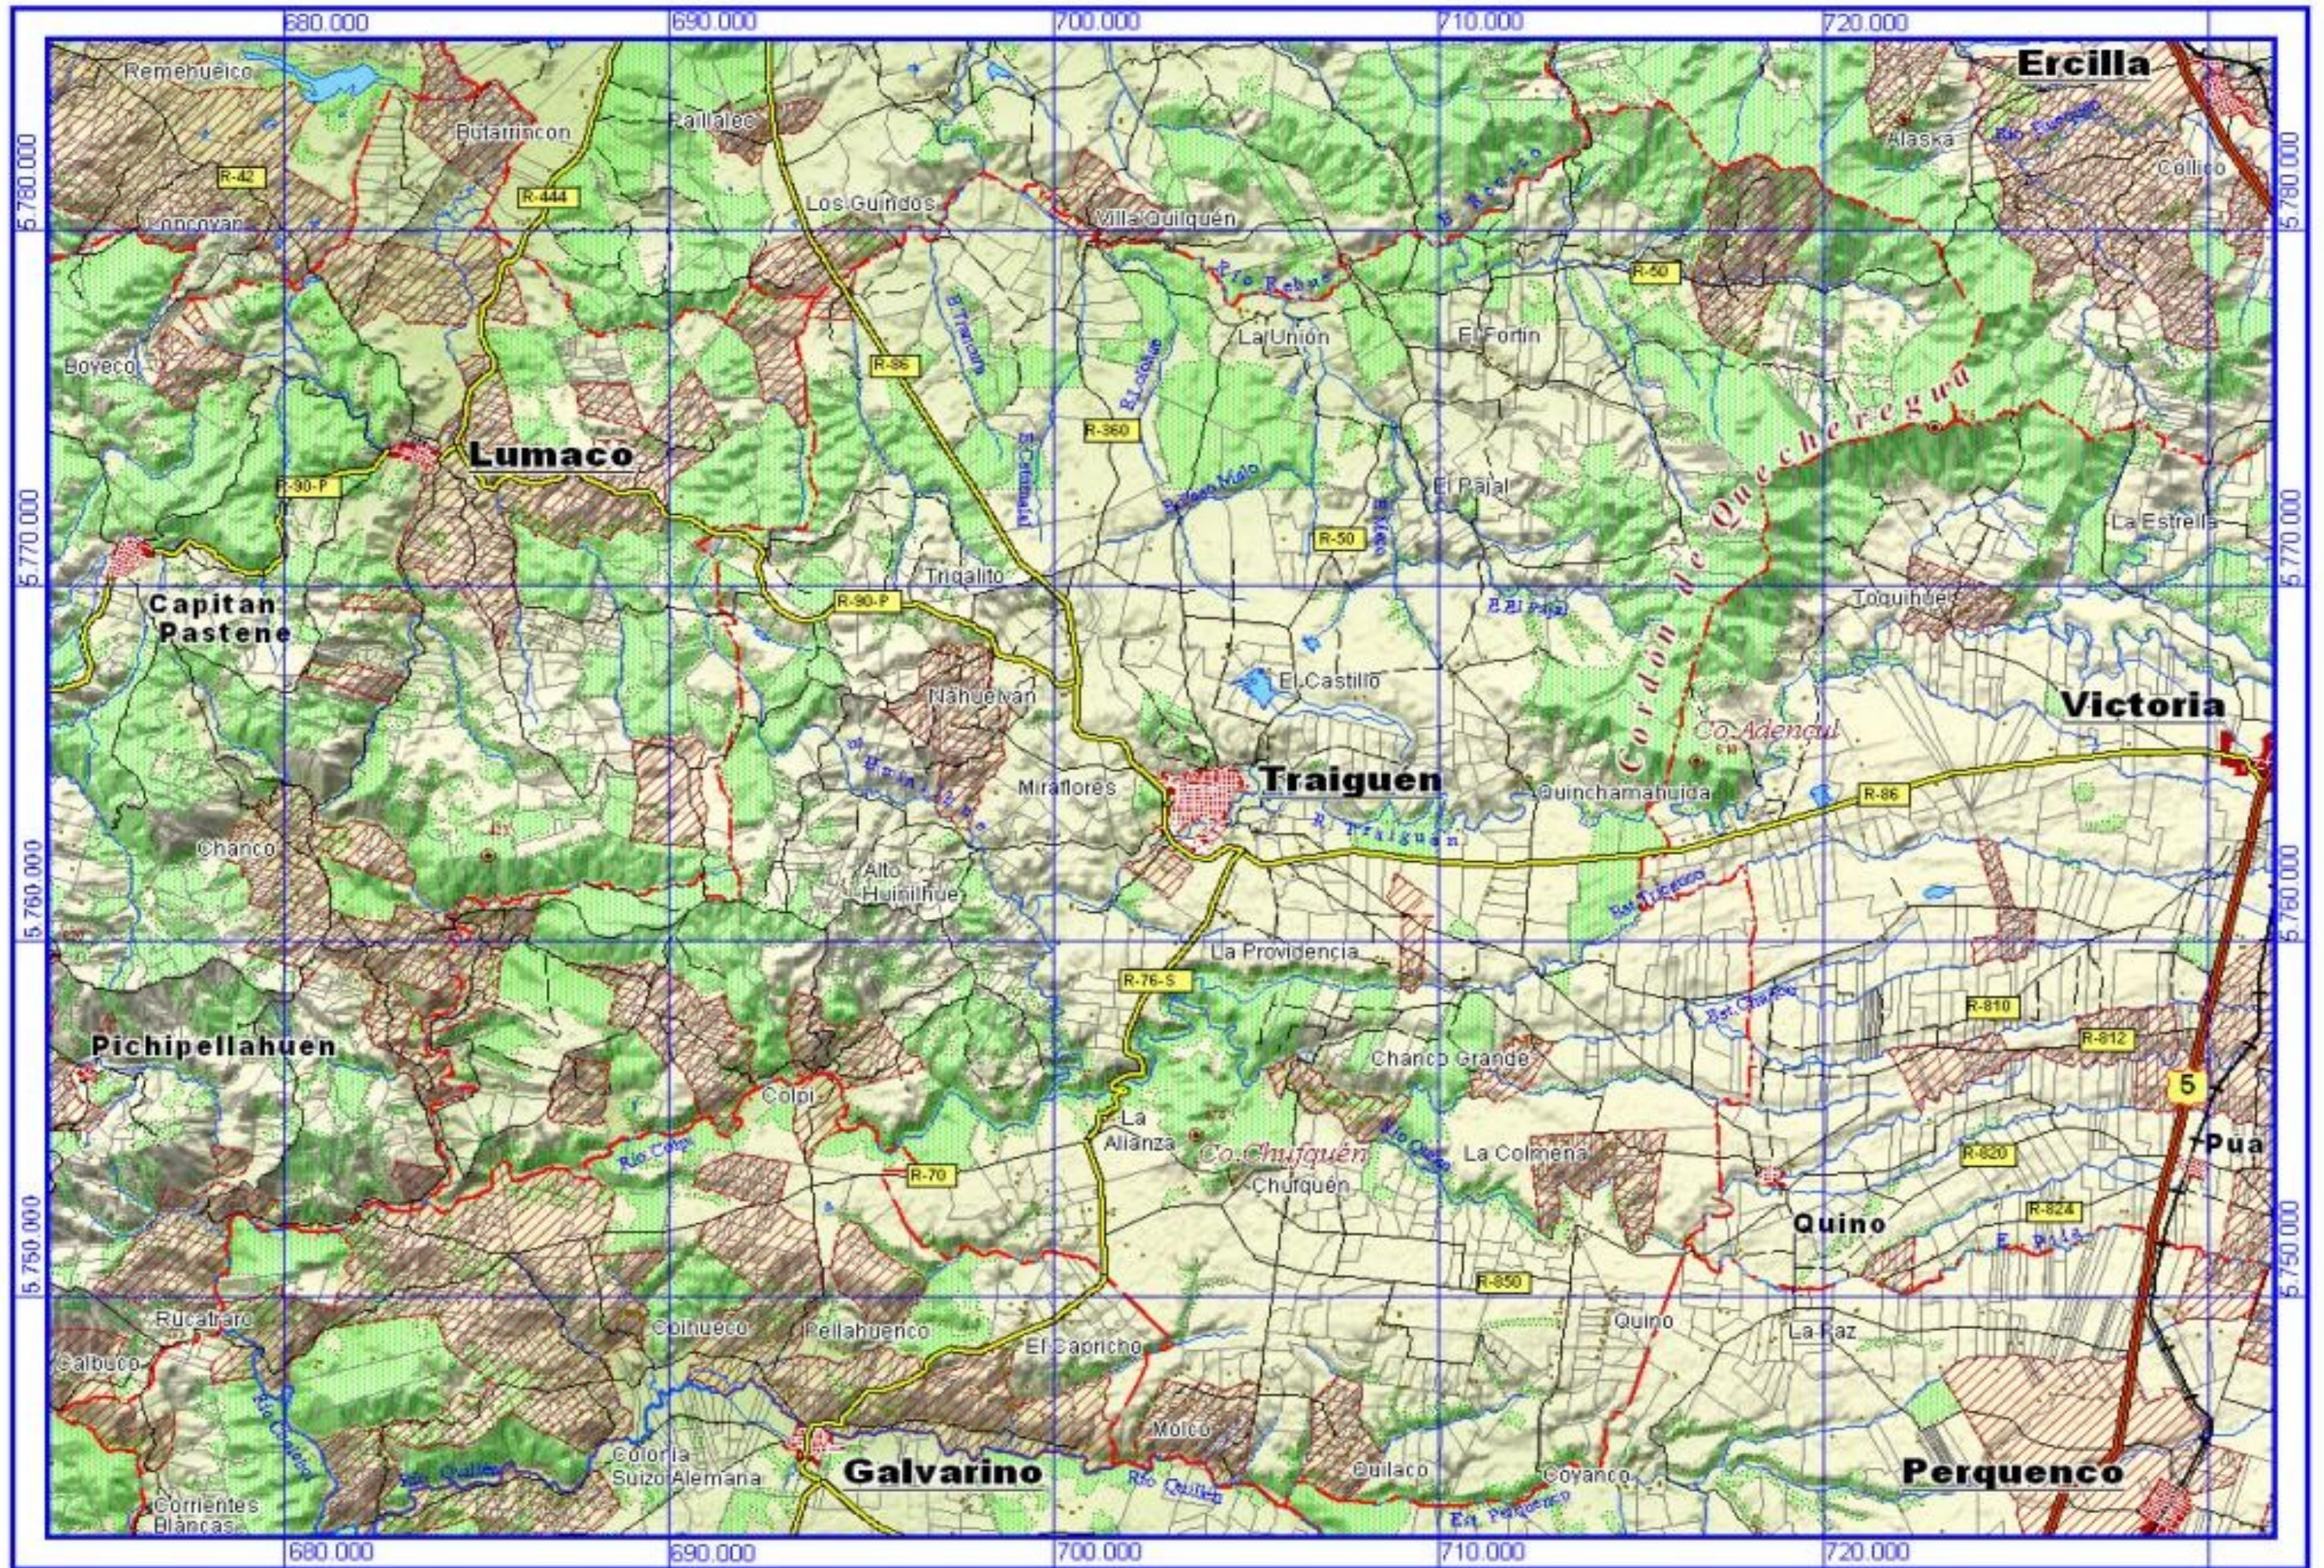

Comuna de Traiguén

Simbología

	Océano, Lago, Río		Área urbanizada		Carretera		Límite internacional
	Río, Estero		Casas		Rutas pavimentadas		Paso fronterizo
	Terreno sujeto a inundación		Tierras de comunidades indígenas		Caminos de ripio		Límite regional
	Bosque		Parque nacional, Reserva forestal		Aeropuerto		Límite provincial
	Punto de altura sobre nivel del mar		Línea Ferrea		Límite comunal		
	Volcán						

TEMUCO Capital de Región

ANGOL Capital de Provincia

Freire Capital de Comuna

Lican Ray Pueblo o Aldea

Huipil Caserío rural

Sistema de coordenadas:
Universal Transversal Mercator
UTM, WGS84, Zona 18s