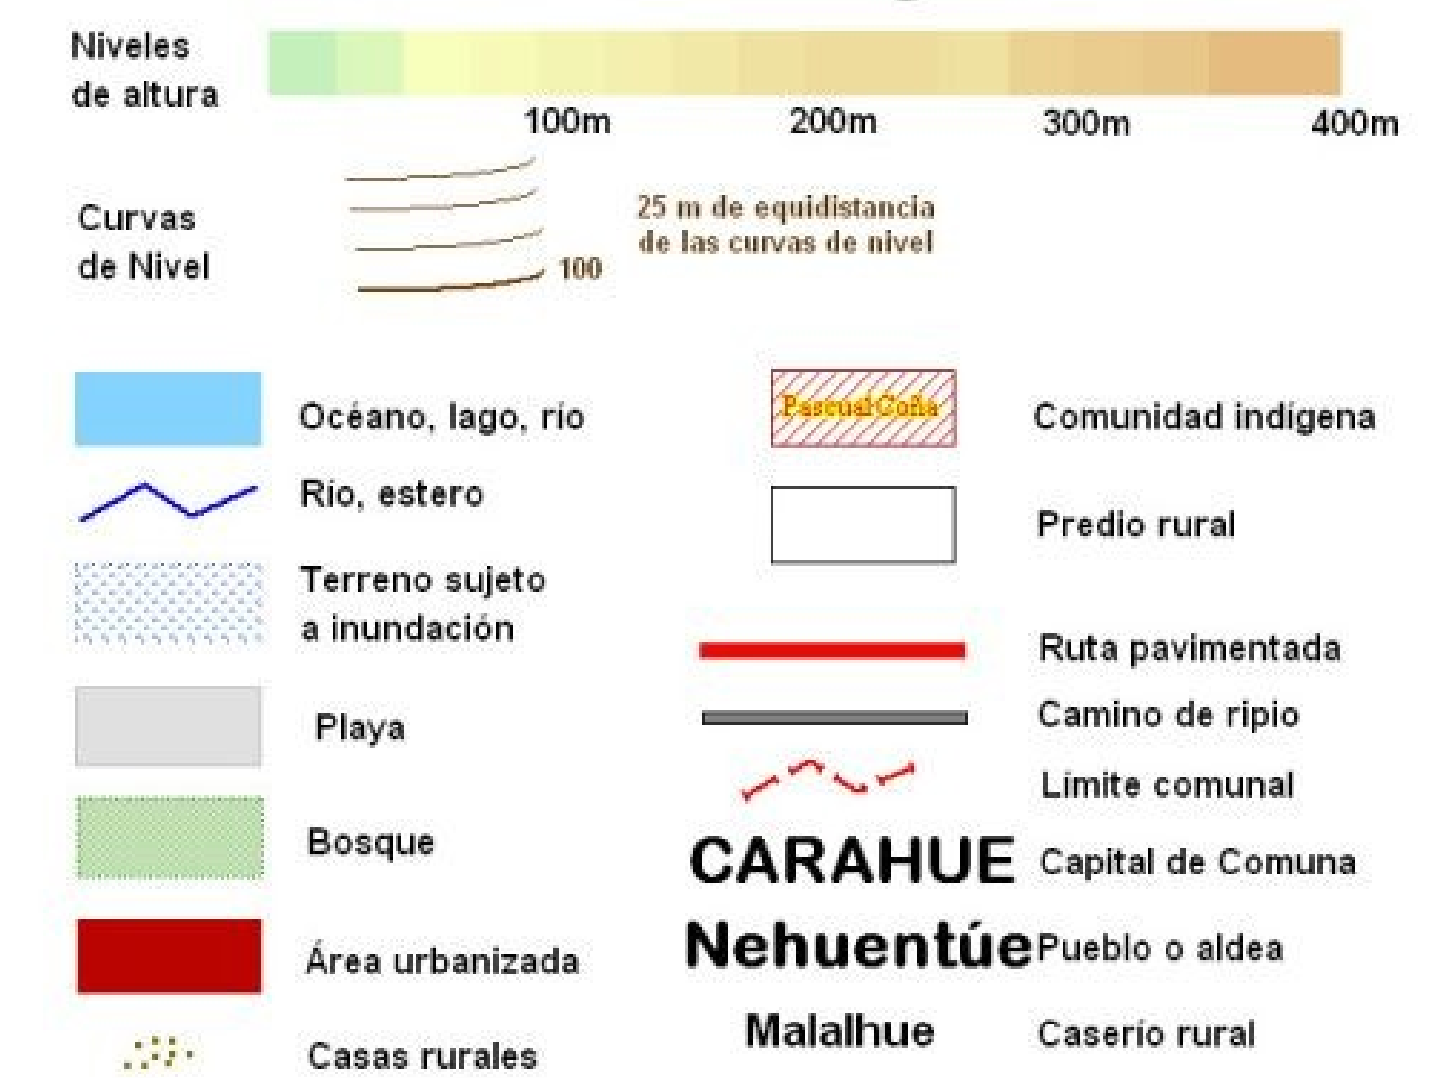

# Río Imperial y Lago Budi

## Región de La Araucanía

### Simbología

Sistema de coordenadas: Universal Transversal de Mercator (UTM)  
Datum: World Geodetic System (WGS) 1984, Zona 18 sur

Escala 1 : 65.000

[www.rulamahue.cl](http://www.rulamahue.cl)