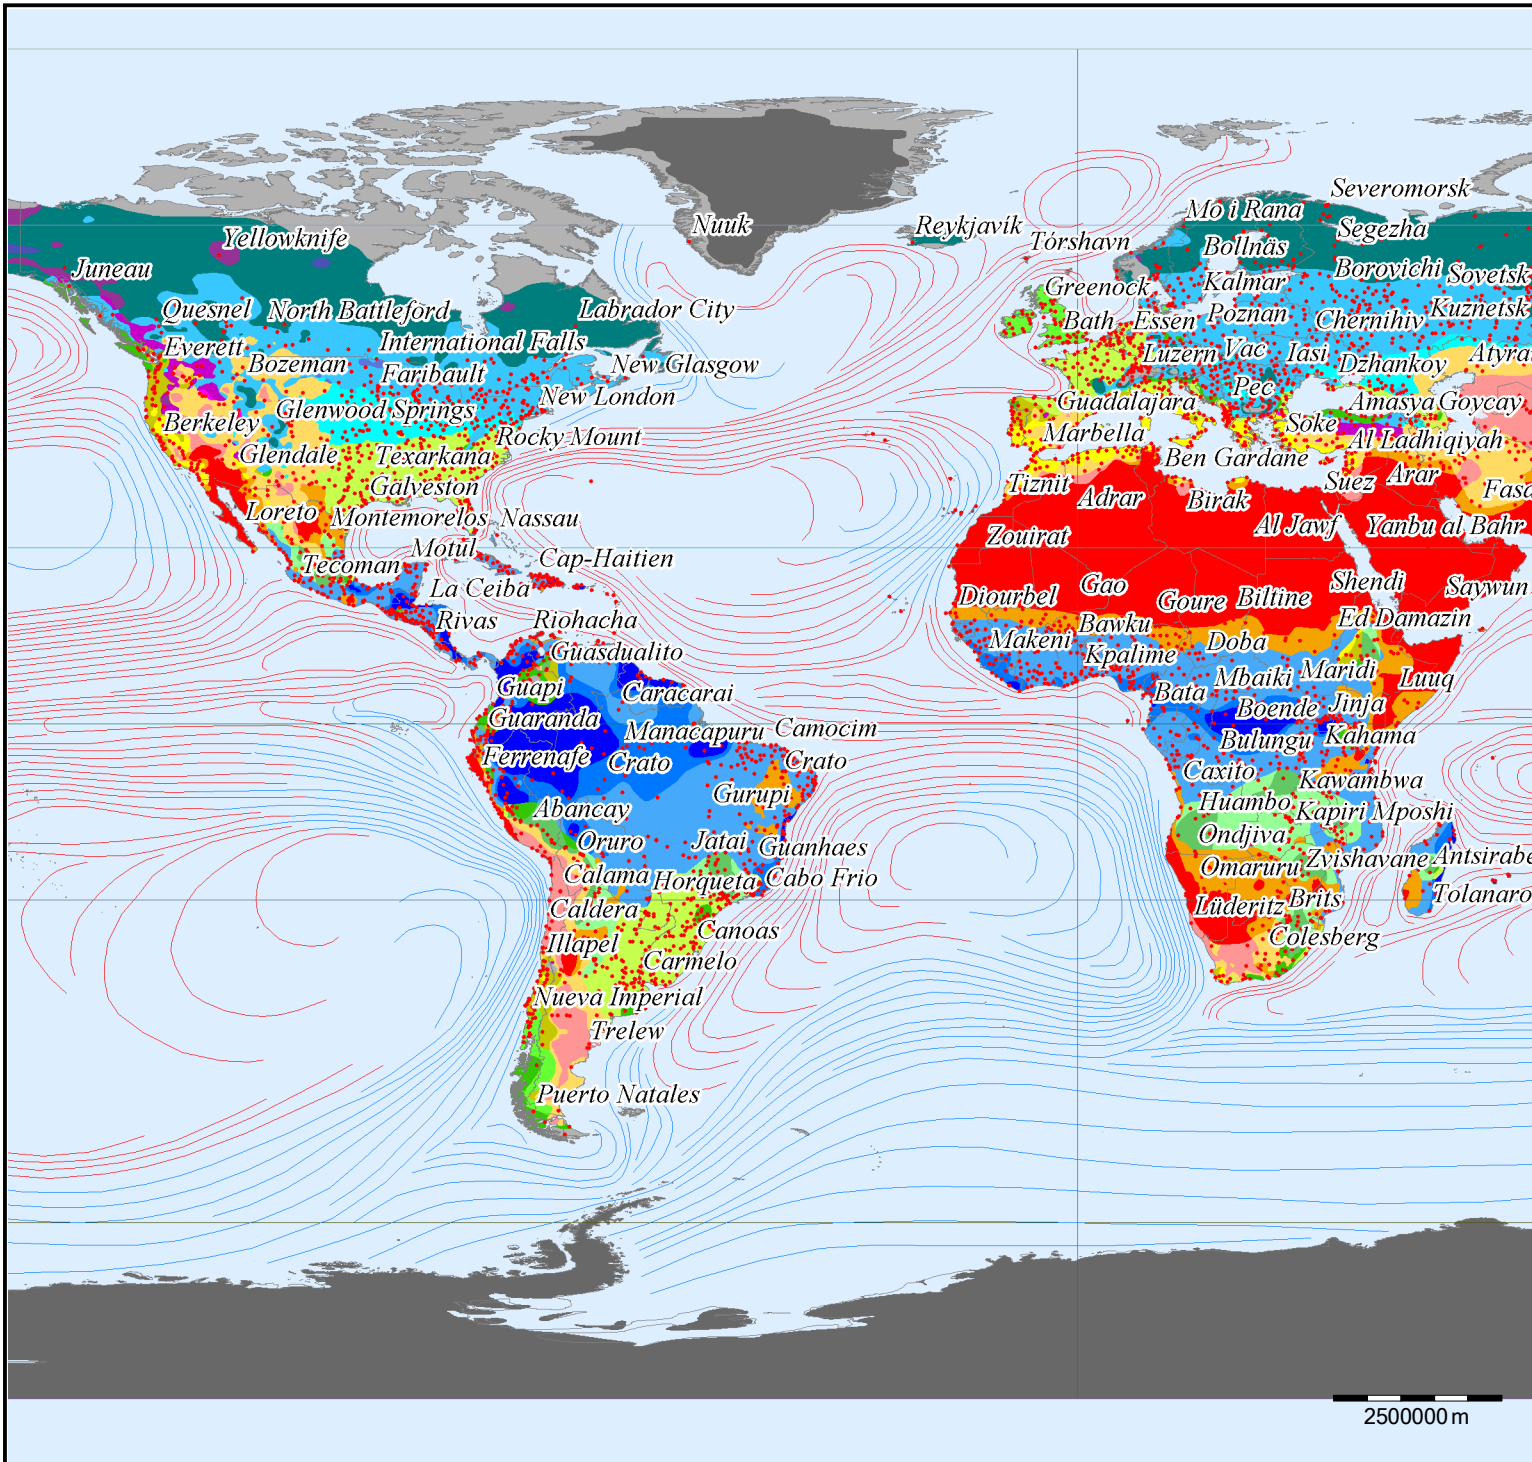

mundo_zonas_climaticas_con_corrientes_maritimas

ciudades

• rueba

corrientes marítimas

- calida
- fria

líneas

- Circulo polar antartico
- Circulo polar artico
- Ecuador
- Línea internacional de cambio de fecha
- Polo Norte
- Polo Sur
- Primer Meridiano
- Tropico de cancer
- Tropico de capricornio

naciones

zonas climáticas

- Af
- Am
- Aw
- BSh
- BSk
- BWh
- BWk
- Cfa
- Cfb
- Cfc
- Csa
- Csb
- Cwa
- Cwb
- Cwc
- Dfa
- Dfb
- Dfc
- Dfd
- Dsa