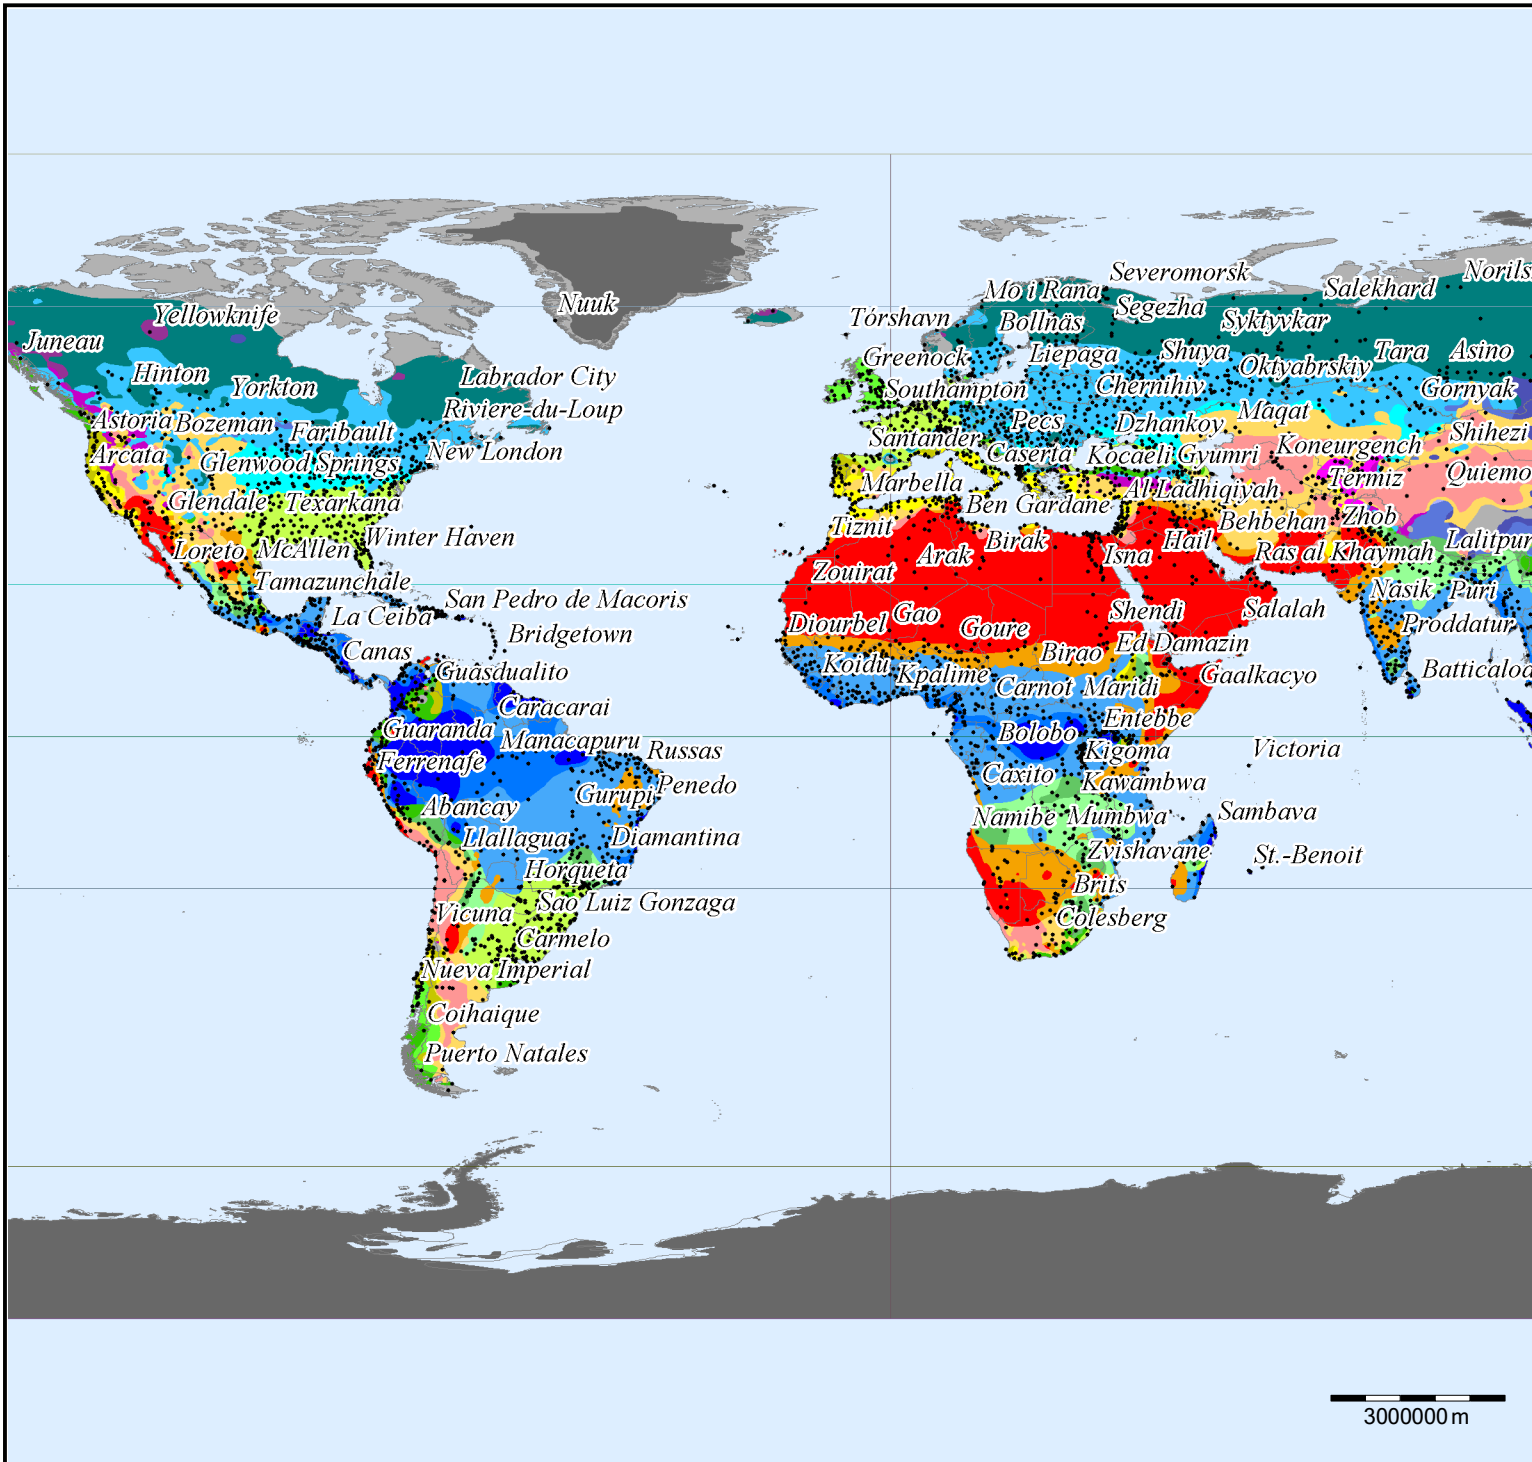

# mundo\_zonas\_climaticas

**ciudades**  
ruebi

**líneas**

- Circulo polar antartico
- Circulo polar artico
- Ecuador
- Linea internacional de cambio de fecha
- Polo Norte
- Polo Sur
- Primer Meridiano
- Tropico de cancer
- Tropico de capricornio

**naciones**

**zonas climáticas**

- Af
- Am
- Aw
- BSh
- BSk
- BWh
- BWk
- Cfa
- Cfb
- Cfc
- Csa
- Csb
- Cwa
- Cwb
- Cwc
- Dfa
- Dfb
- Dfc
- Dfd
- Dsa
- Dsb
- Dsc
- Dsd
- Dwa