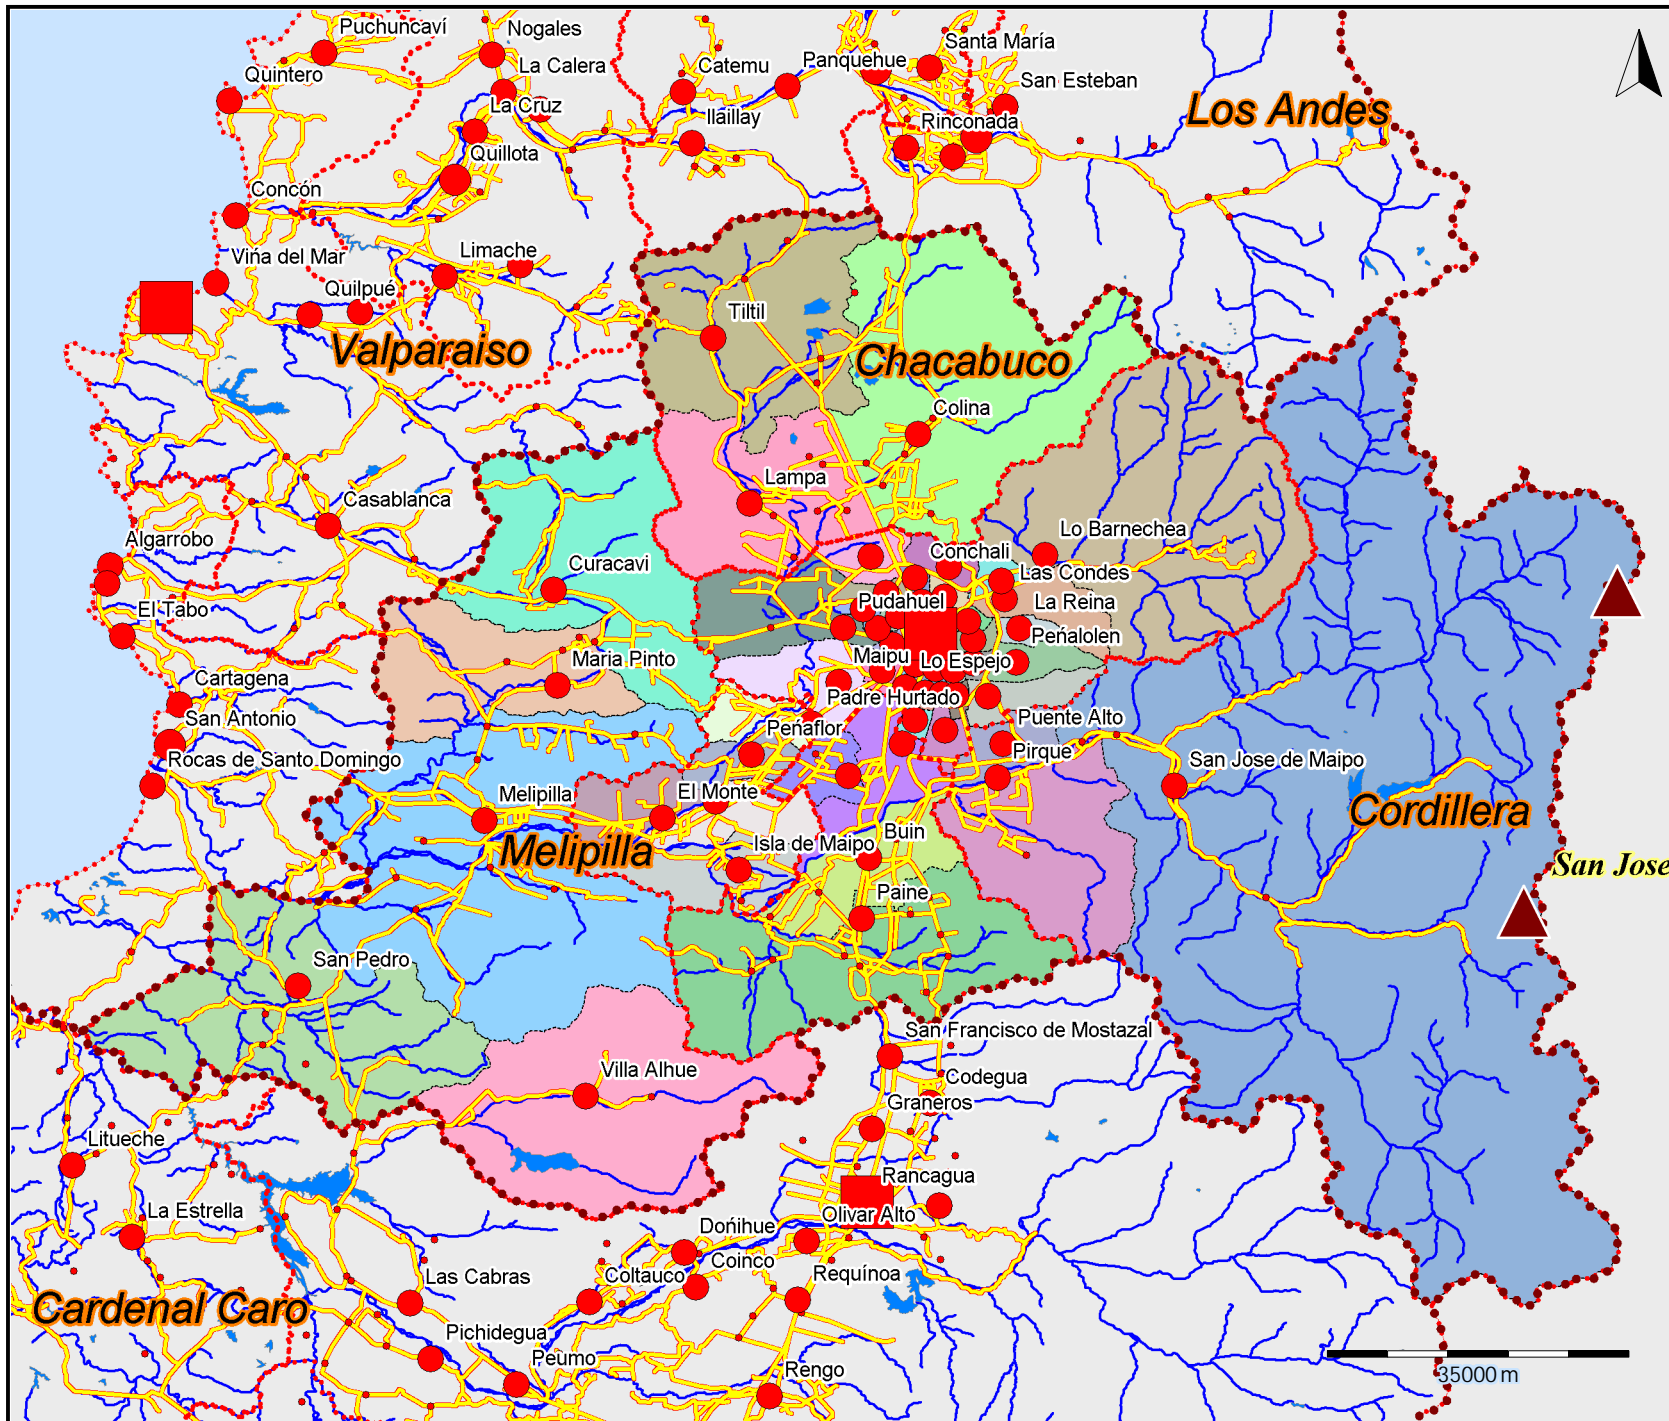

Región Metropolitana - subdivisión administrativa

volcanes
 volcanes

quebradas
 quebradas

limite regiones
 limite regiones

provincias
 provincias

uet
capitales regionales
 capitales regionales

capitales provinciales
 capitales provinciales

capitales comunales
 capitales comunales

lugares poblados
 lugares poblados

ci
 ci

red vial
 red vial

lagos
 lagos

salares
 salares

rios
 rios

comunas

- Alhue
- Buin
- Calera de Tango
- Cerillos
- Cerro Navia
- Colina
- Conchali
- Curacavi
- El Bosque
- El Monte
- Estacion Central
- Huechuraba
- Independencia
- Isla de Maipo
- La Cisterna
- La Florida
- La Granja
- La Pintana
- La Reina
- Lampa