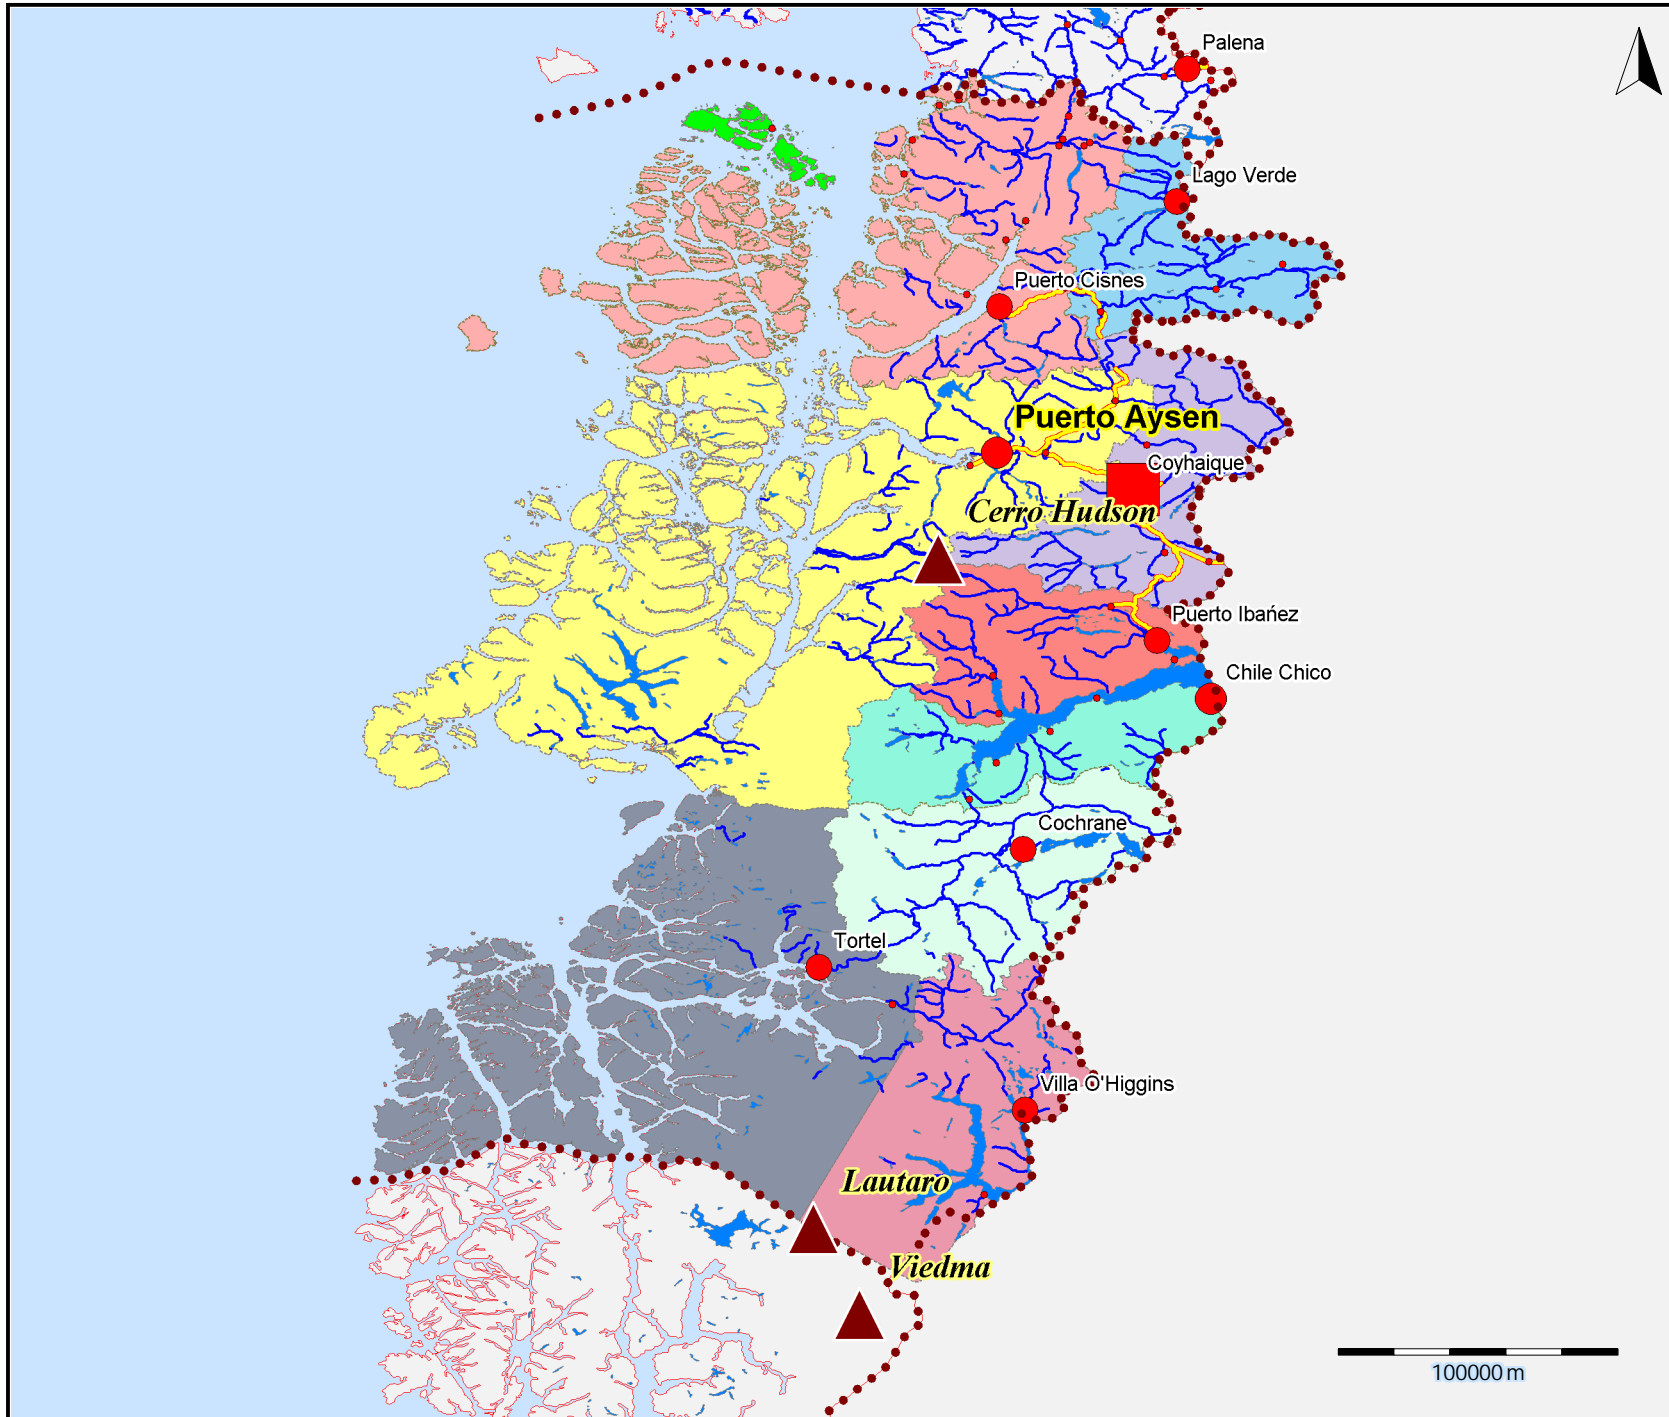

Región de Aisén - subdivisión administrativa

volcanes
 volcanes

quebradas
 quebradas

limite regiones
 limite regiones

capitales regionales
 capitales regionales

capitales provinciales
 capitales provinciales

capitales comunales
 capitales comunales

Prueba
 lugares poblados

ci
 red vial

lagos
 lagos

salares
 salares

rios
 rios

zonas urbanas
 zonas urbanas

comunas

- Otro
- Aisen
- Chile Chico
- Cisnes
- Cochrane
- Coyhaique
- Guaitecas
- Lago Verde
- O Higgins
- Rio Ibaez
- Tortel

Naciones de Latinoamérica