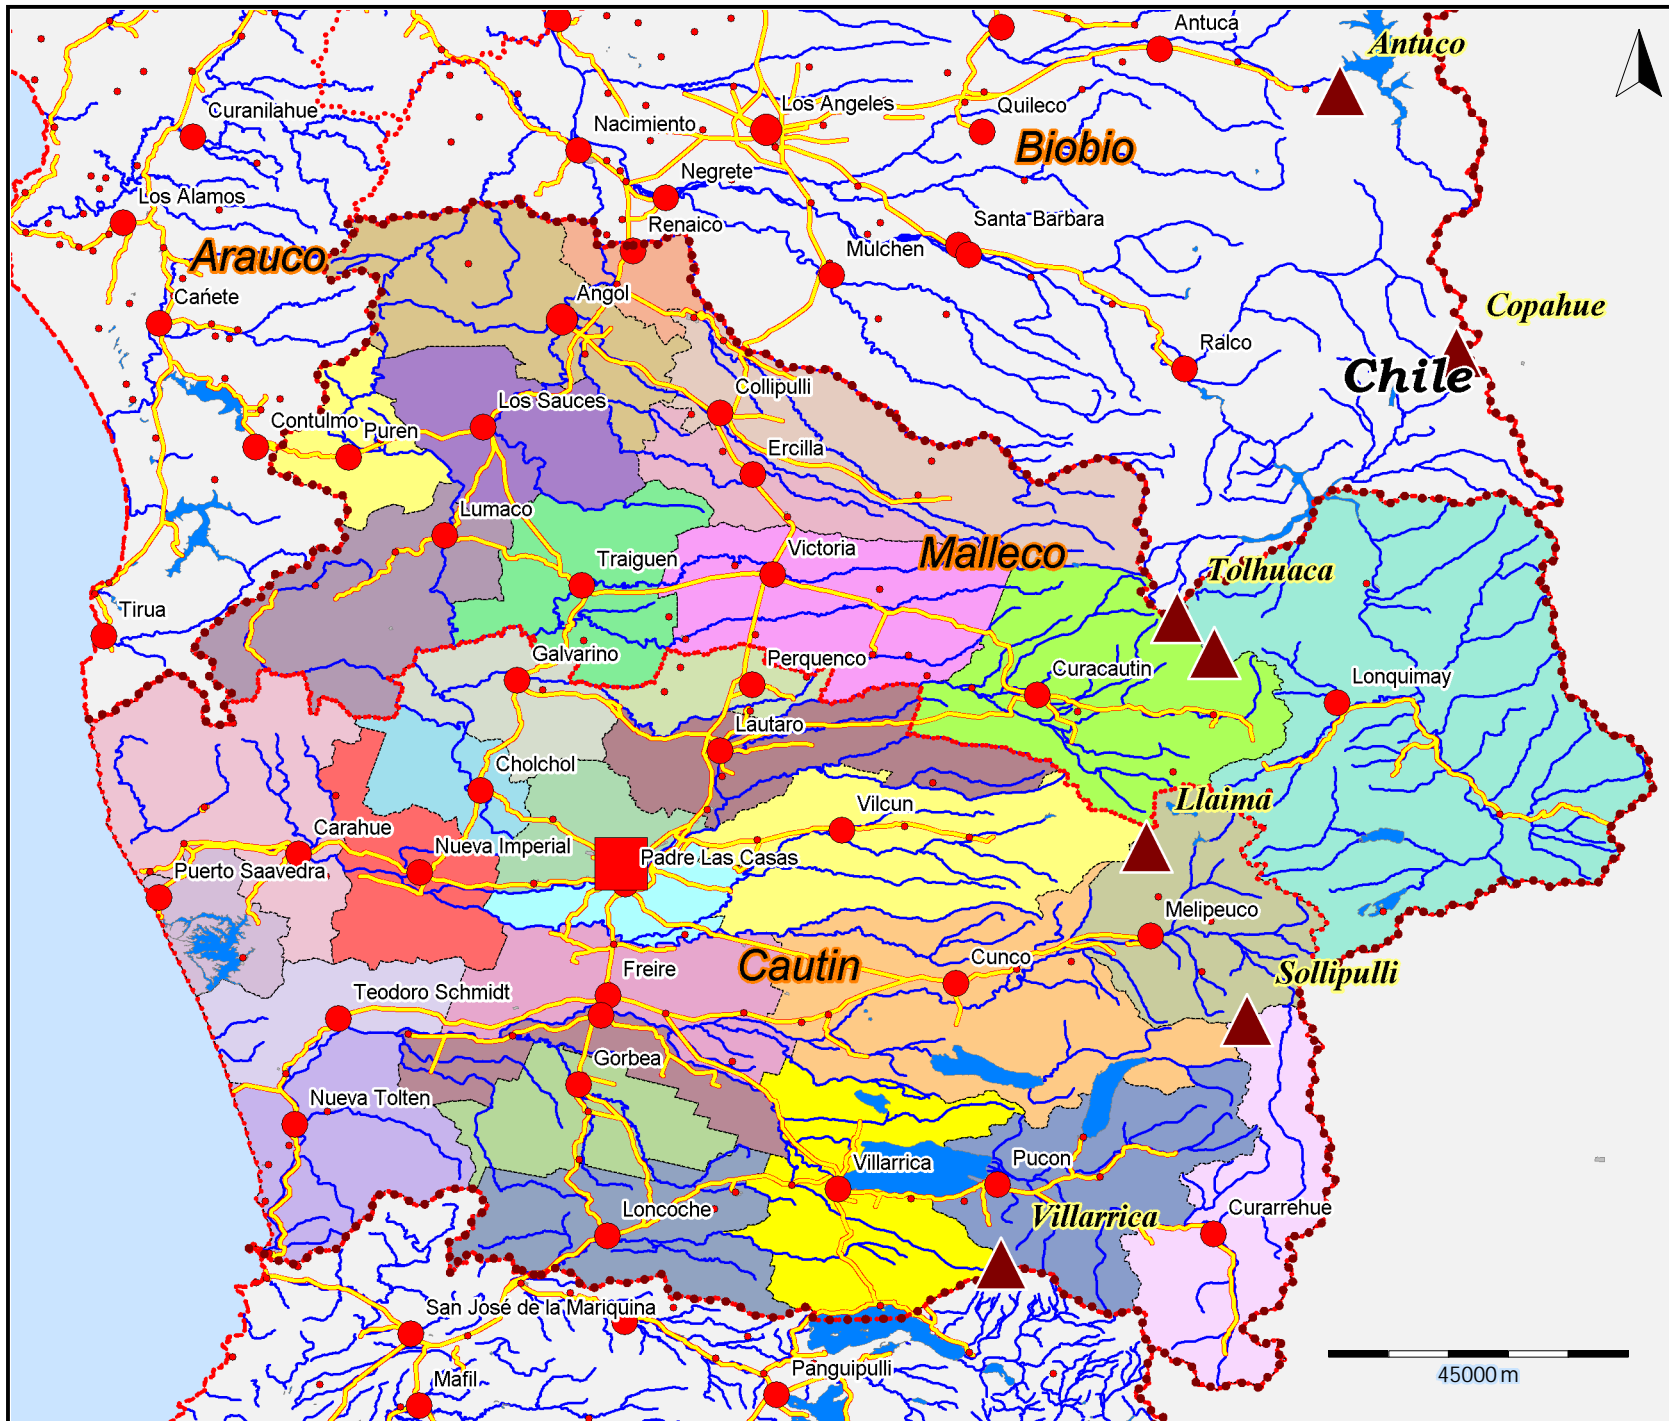

Región de la Araucanía - subdivisión administrativa

volcanes

quebradas

limite regiones

provincias

uet
capitales regionales

capitales provinciales

capitales comunales

Prueba

lugares poblados

cl
red vial

lagos

salares

rios

zonas urbanas

comunas

- Angol
- Carahue
- Cholchol
- Collipulli
- Cunco
- Curacautin
- Curarrehue
- Ercilla
- Freire
- Galvarino
- Gorbea
- Lautaro
- Loncoche
- Lonquimay
- Los Sauces
- Lumaco
- Melipeuco
- Nueva Imperial