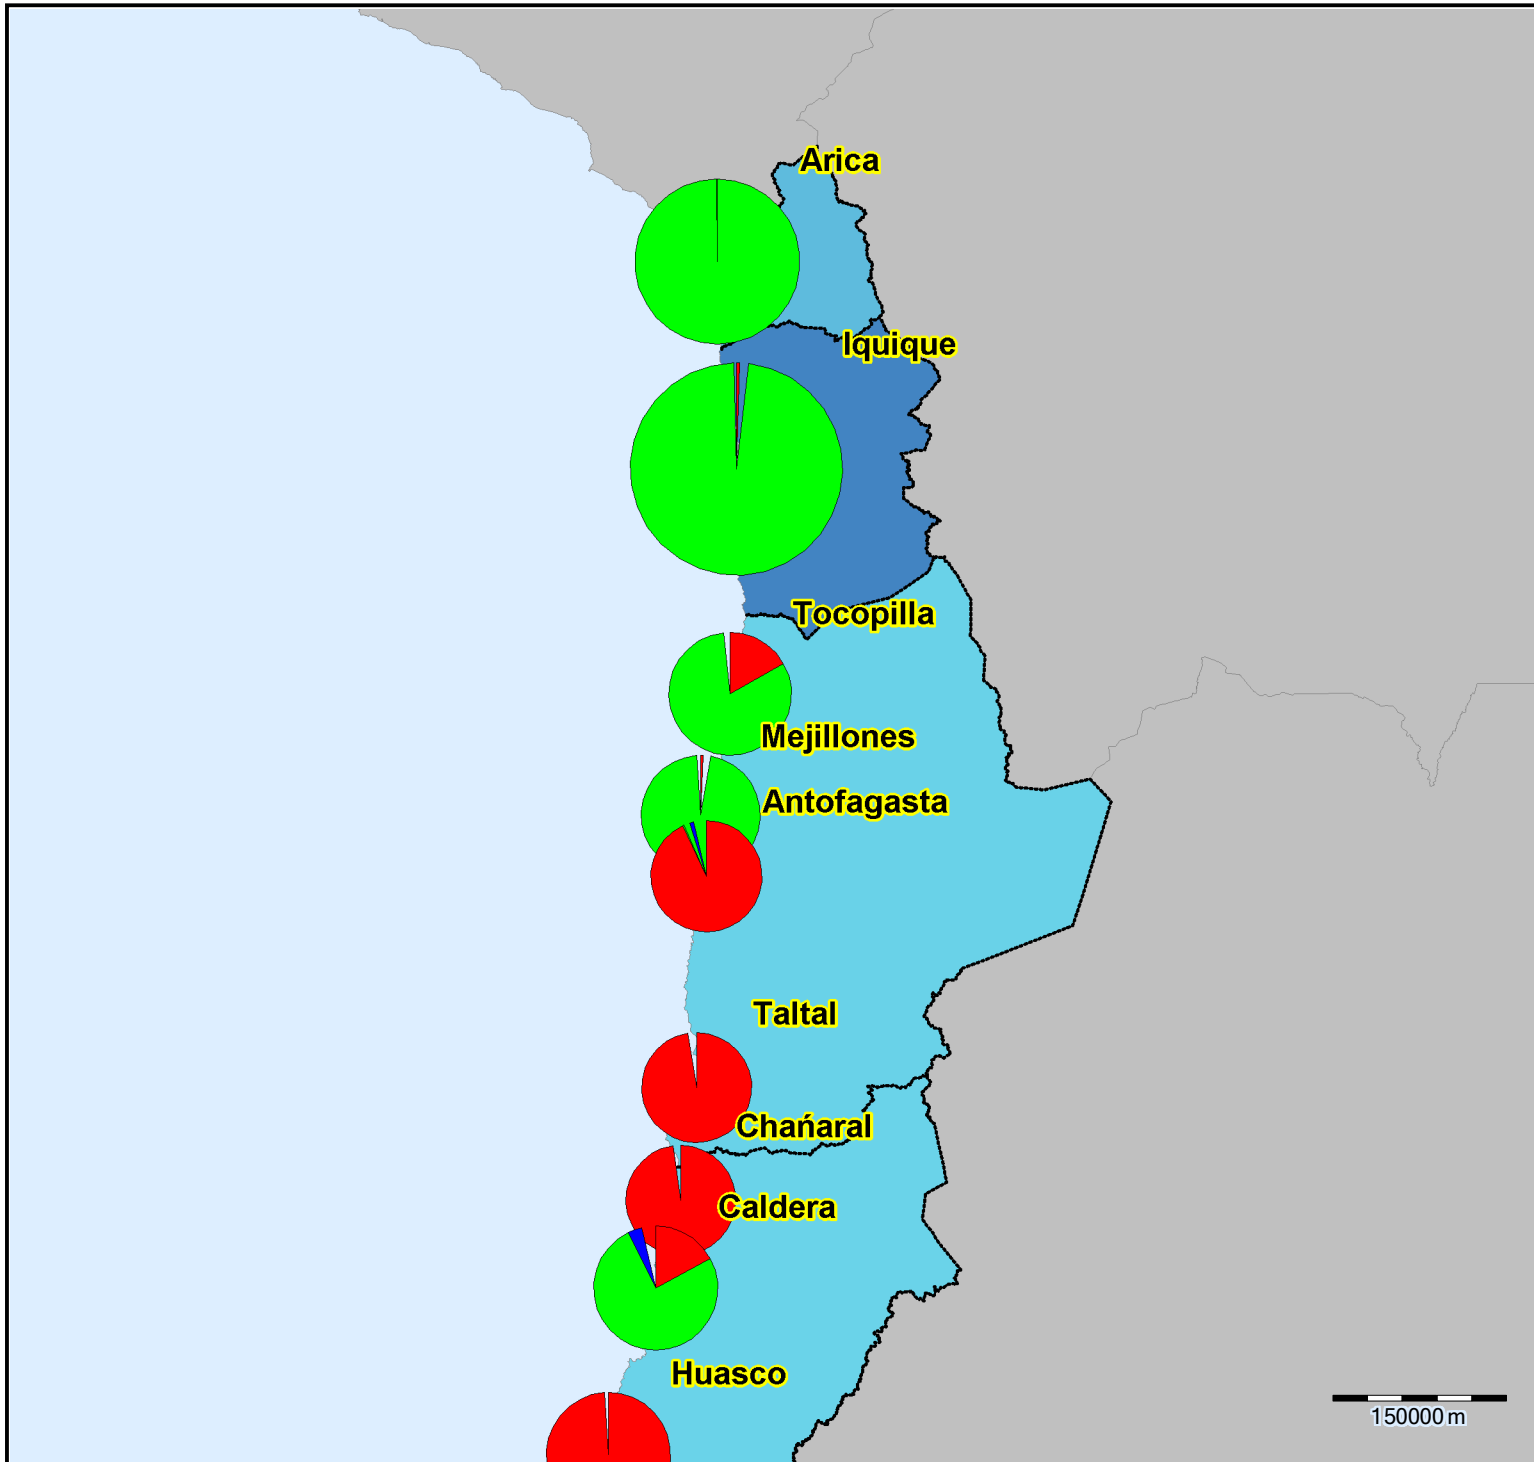

cl_pesca_desembarque_x_puerto_y_region

150000m