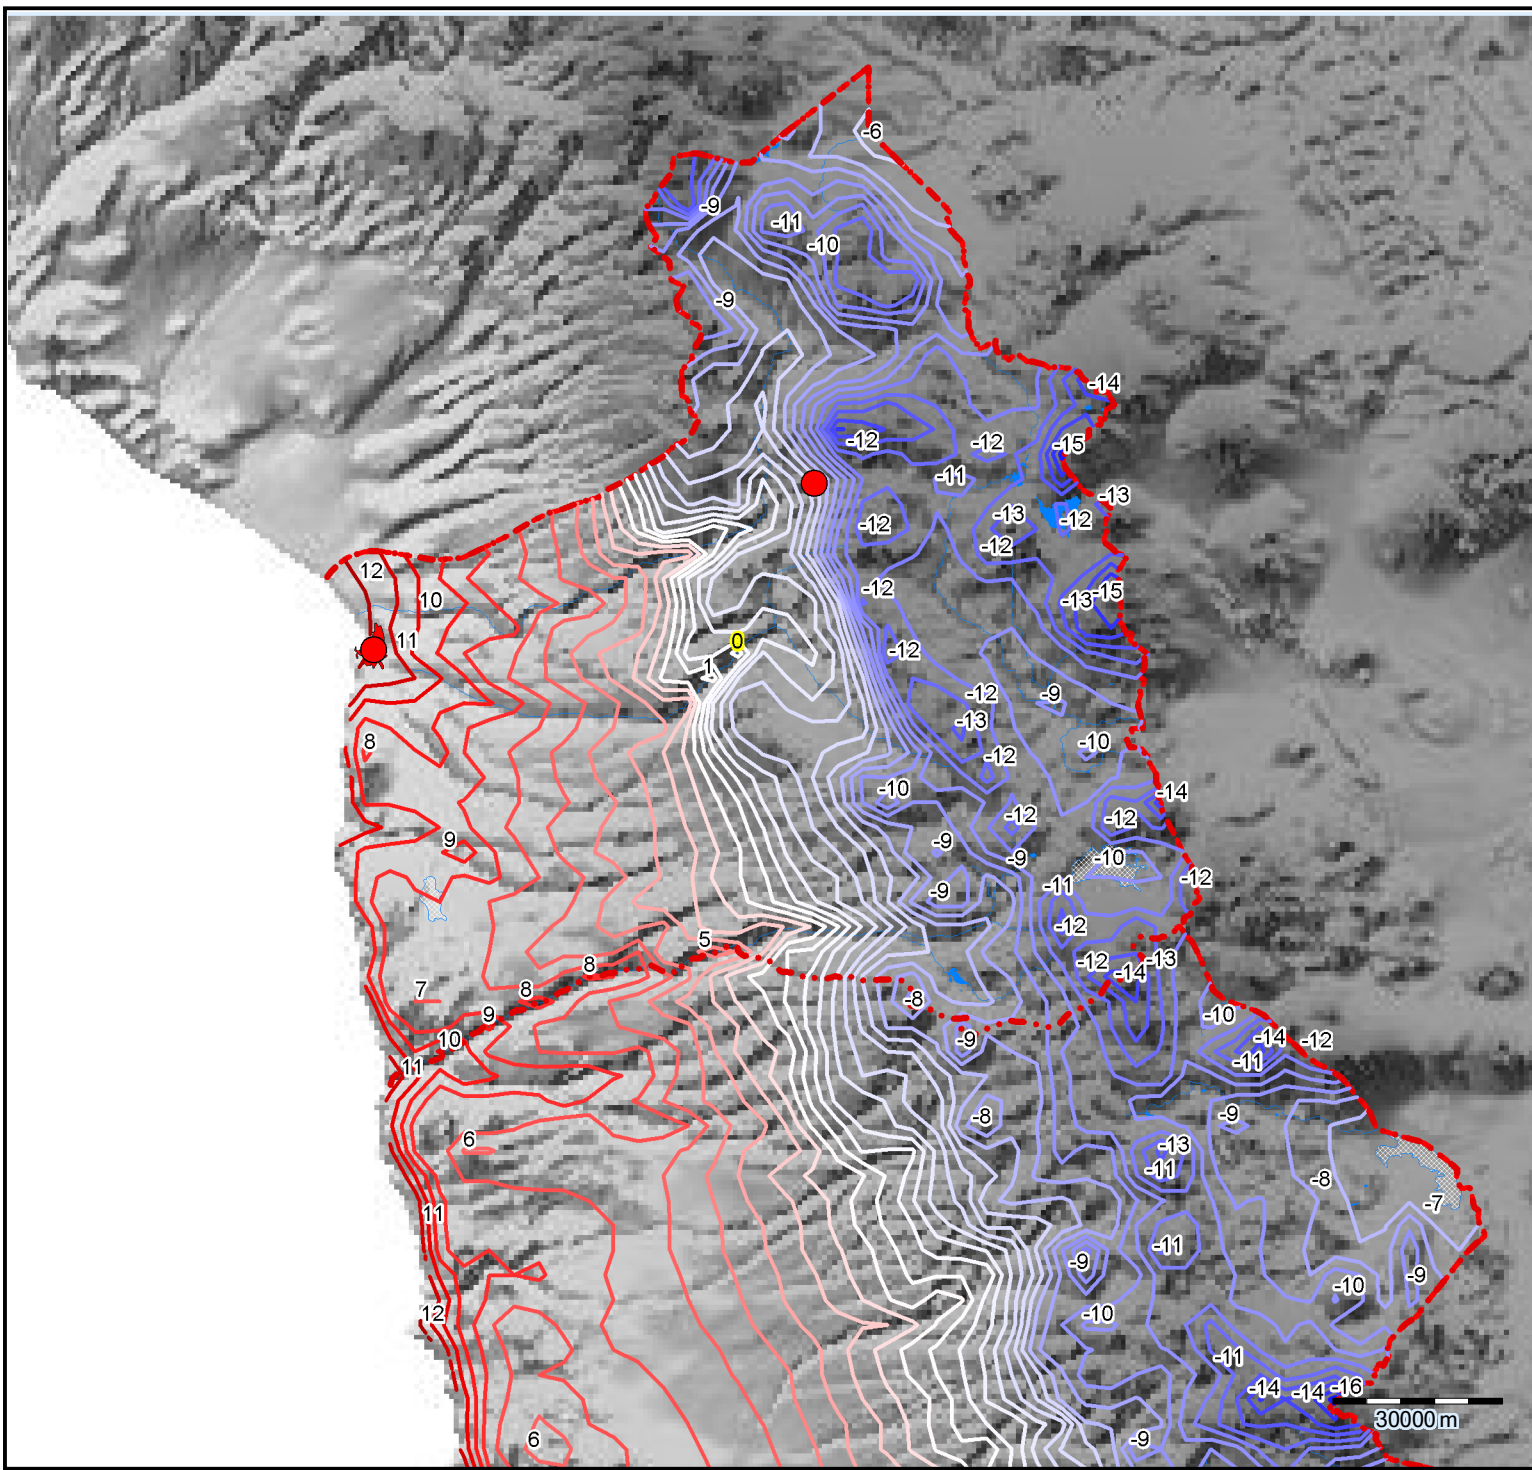

Chile - temperaturas minimas julio

limites regionales
 capitales provinciales
 temperaturas mínimas en julio en grados

Prueft Otro

- 15
- 14
- 13
- 12
- 11
- 10
- 9
- 8
- 7
- 6
- 5
- 4
- 3
- 2
- 1
- 0
- 1
- 2
- 3
- 4
- 5
- 6
- 7
- 8
- 9
- 10
- 11
- 12

frontera
 ríos
 zonas urbanas