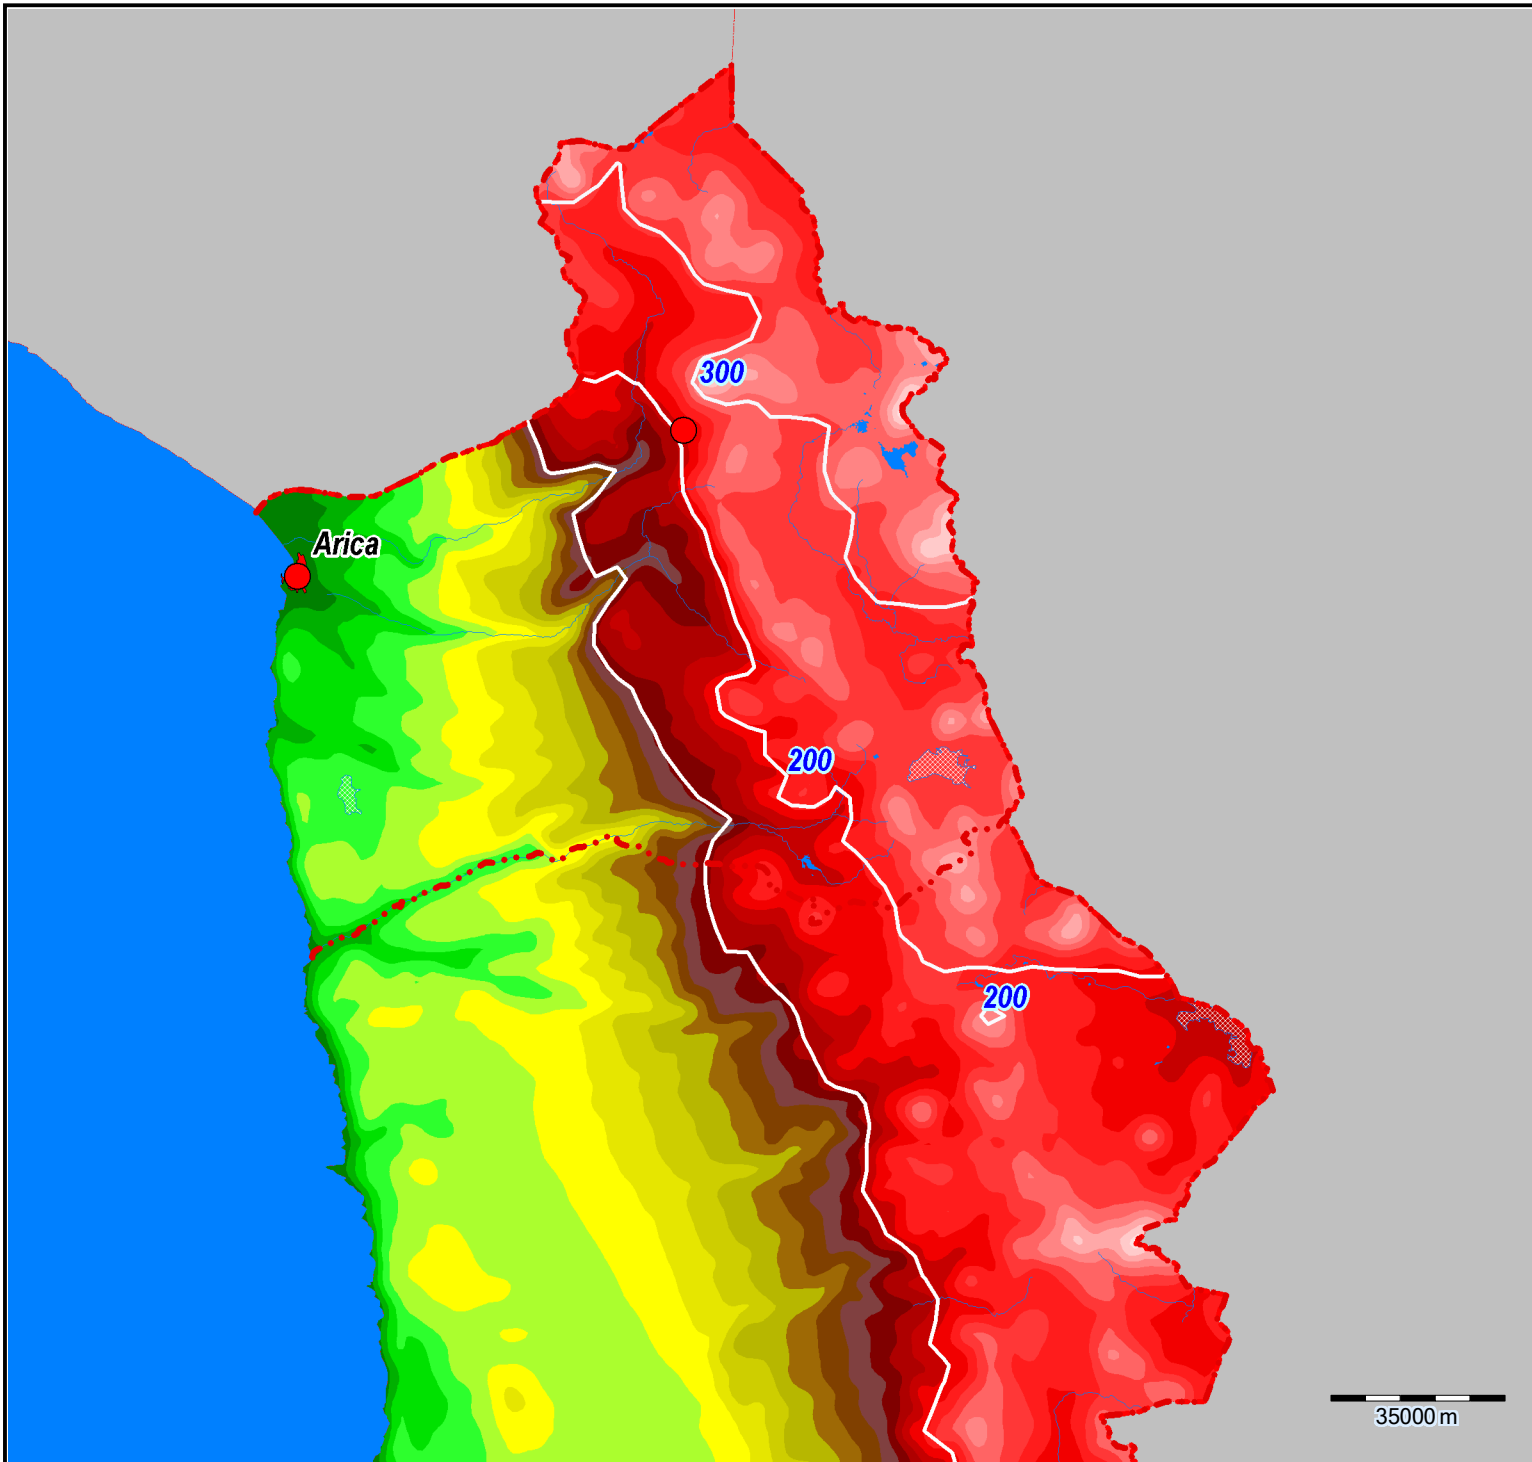

Chile - precipitaciones anuales

35000 m