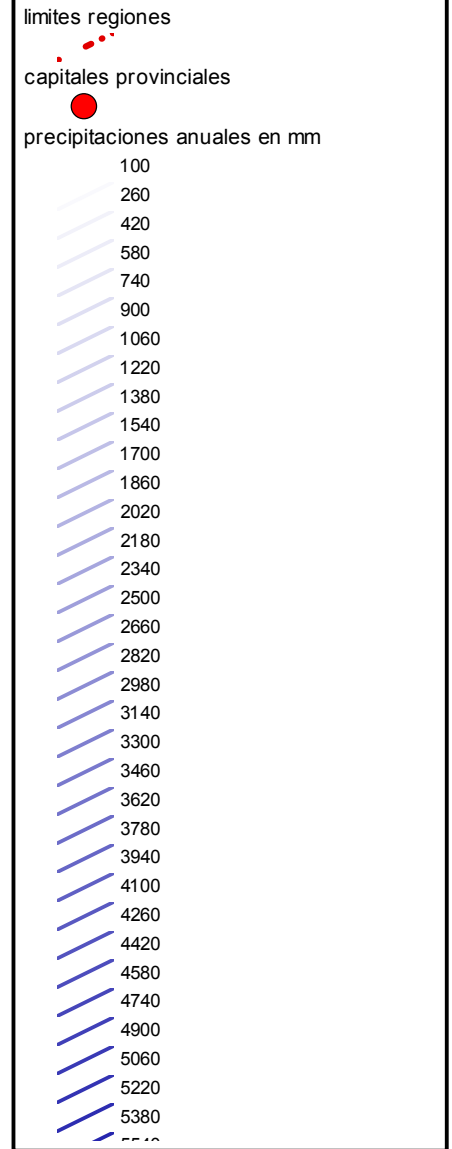

Chile - precipitaciones anuales

35000 m