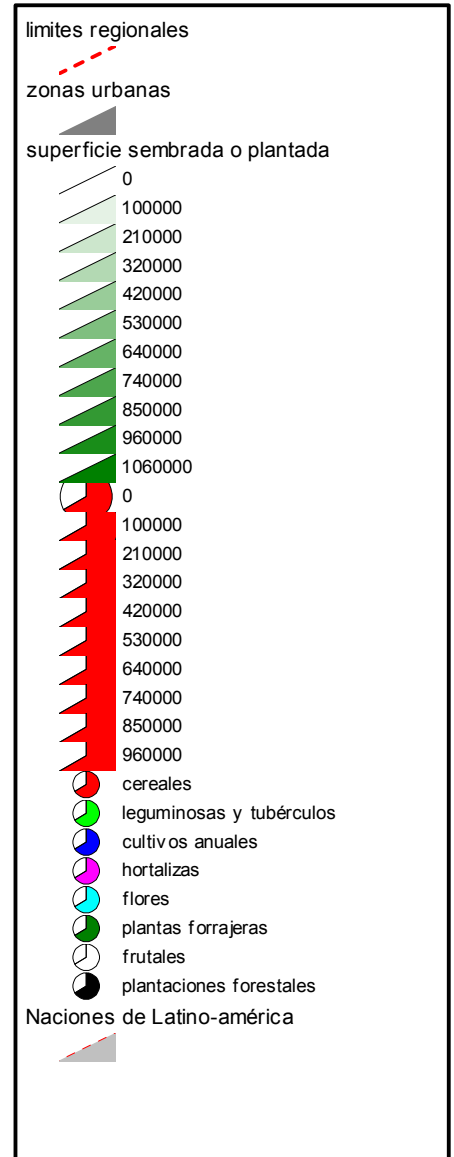

# Chile - superficie sembrada o plantada en ha por comuna

40000 m