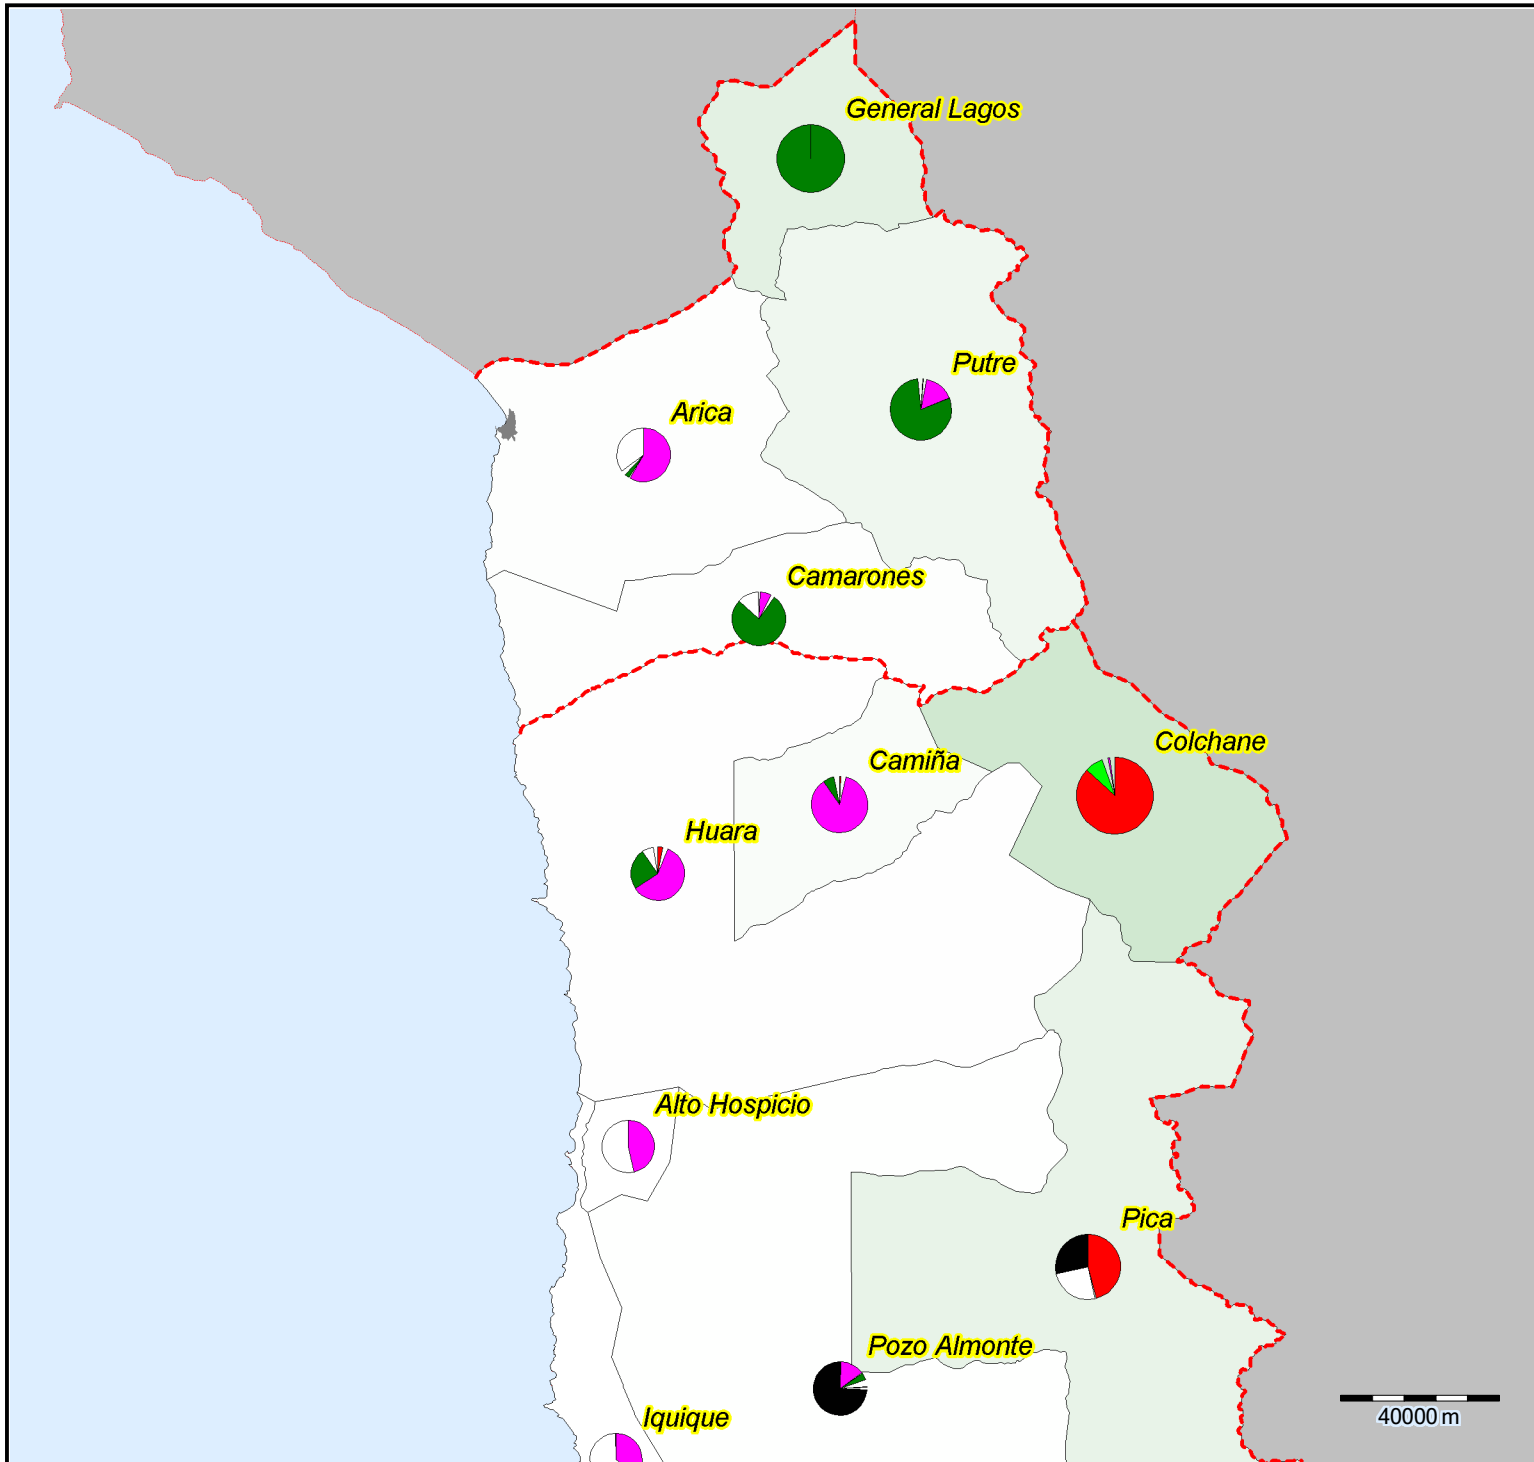

# Chile - superficie sembrada o plantada en ha por comuna

40000 m