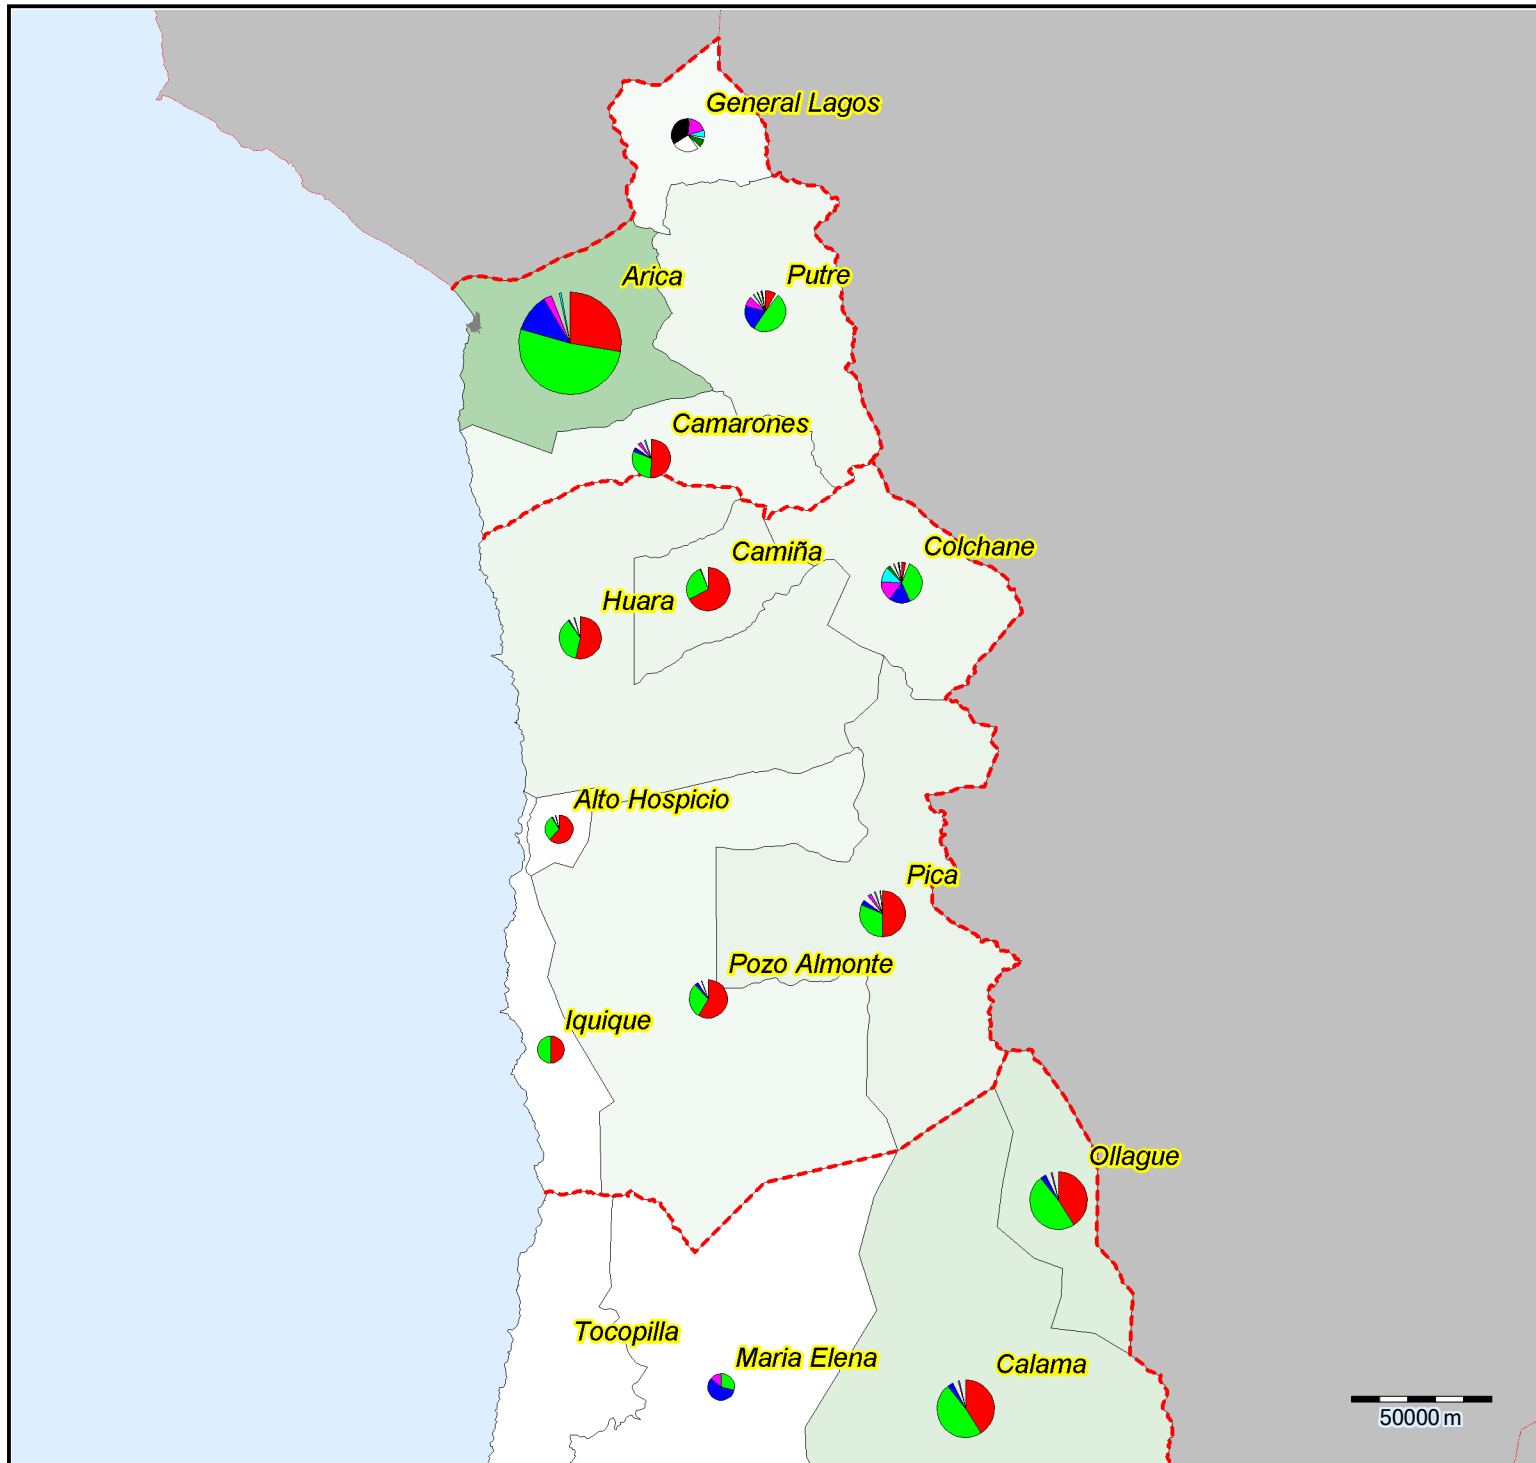

Chile - cantidad de explotaciones según tamaño por comuna

50000 m