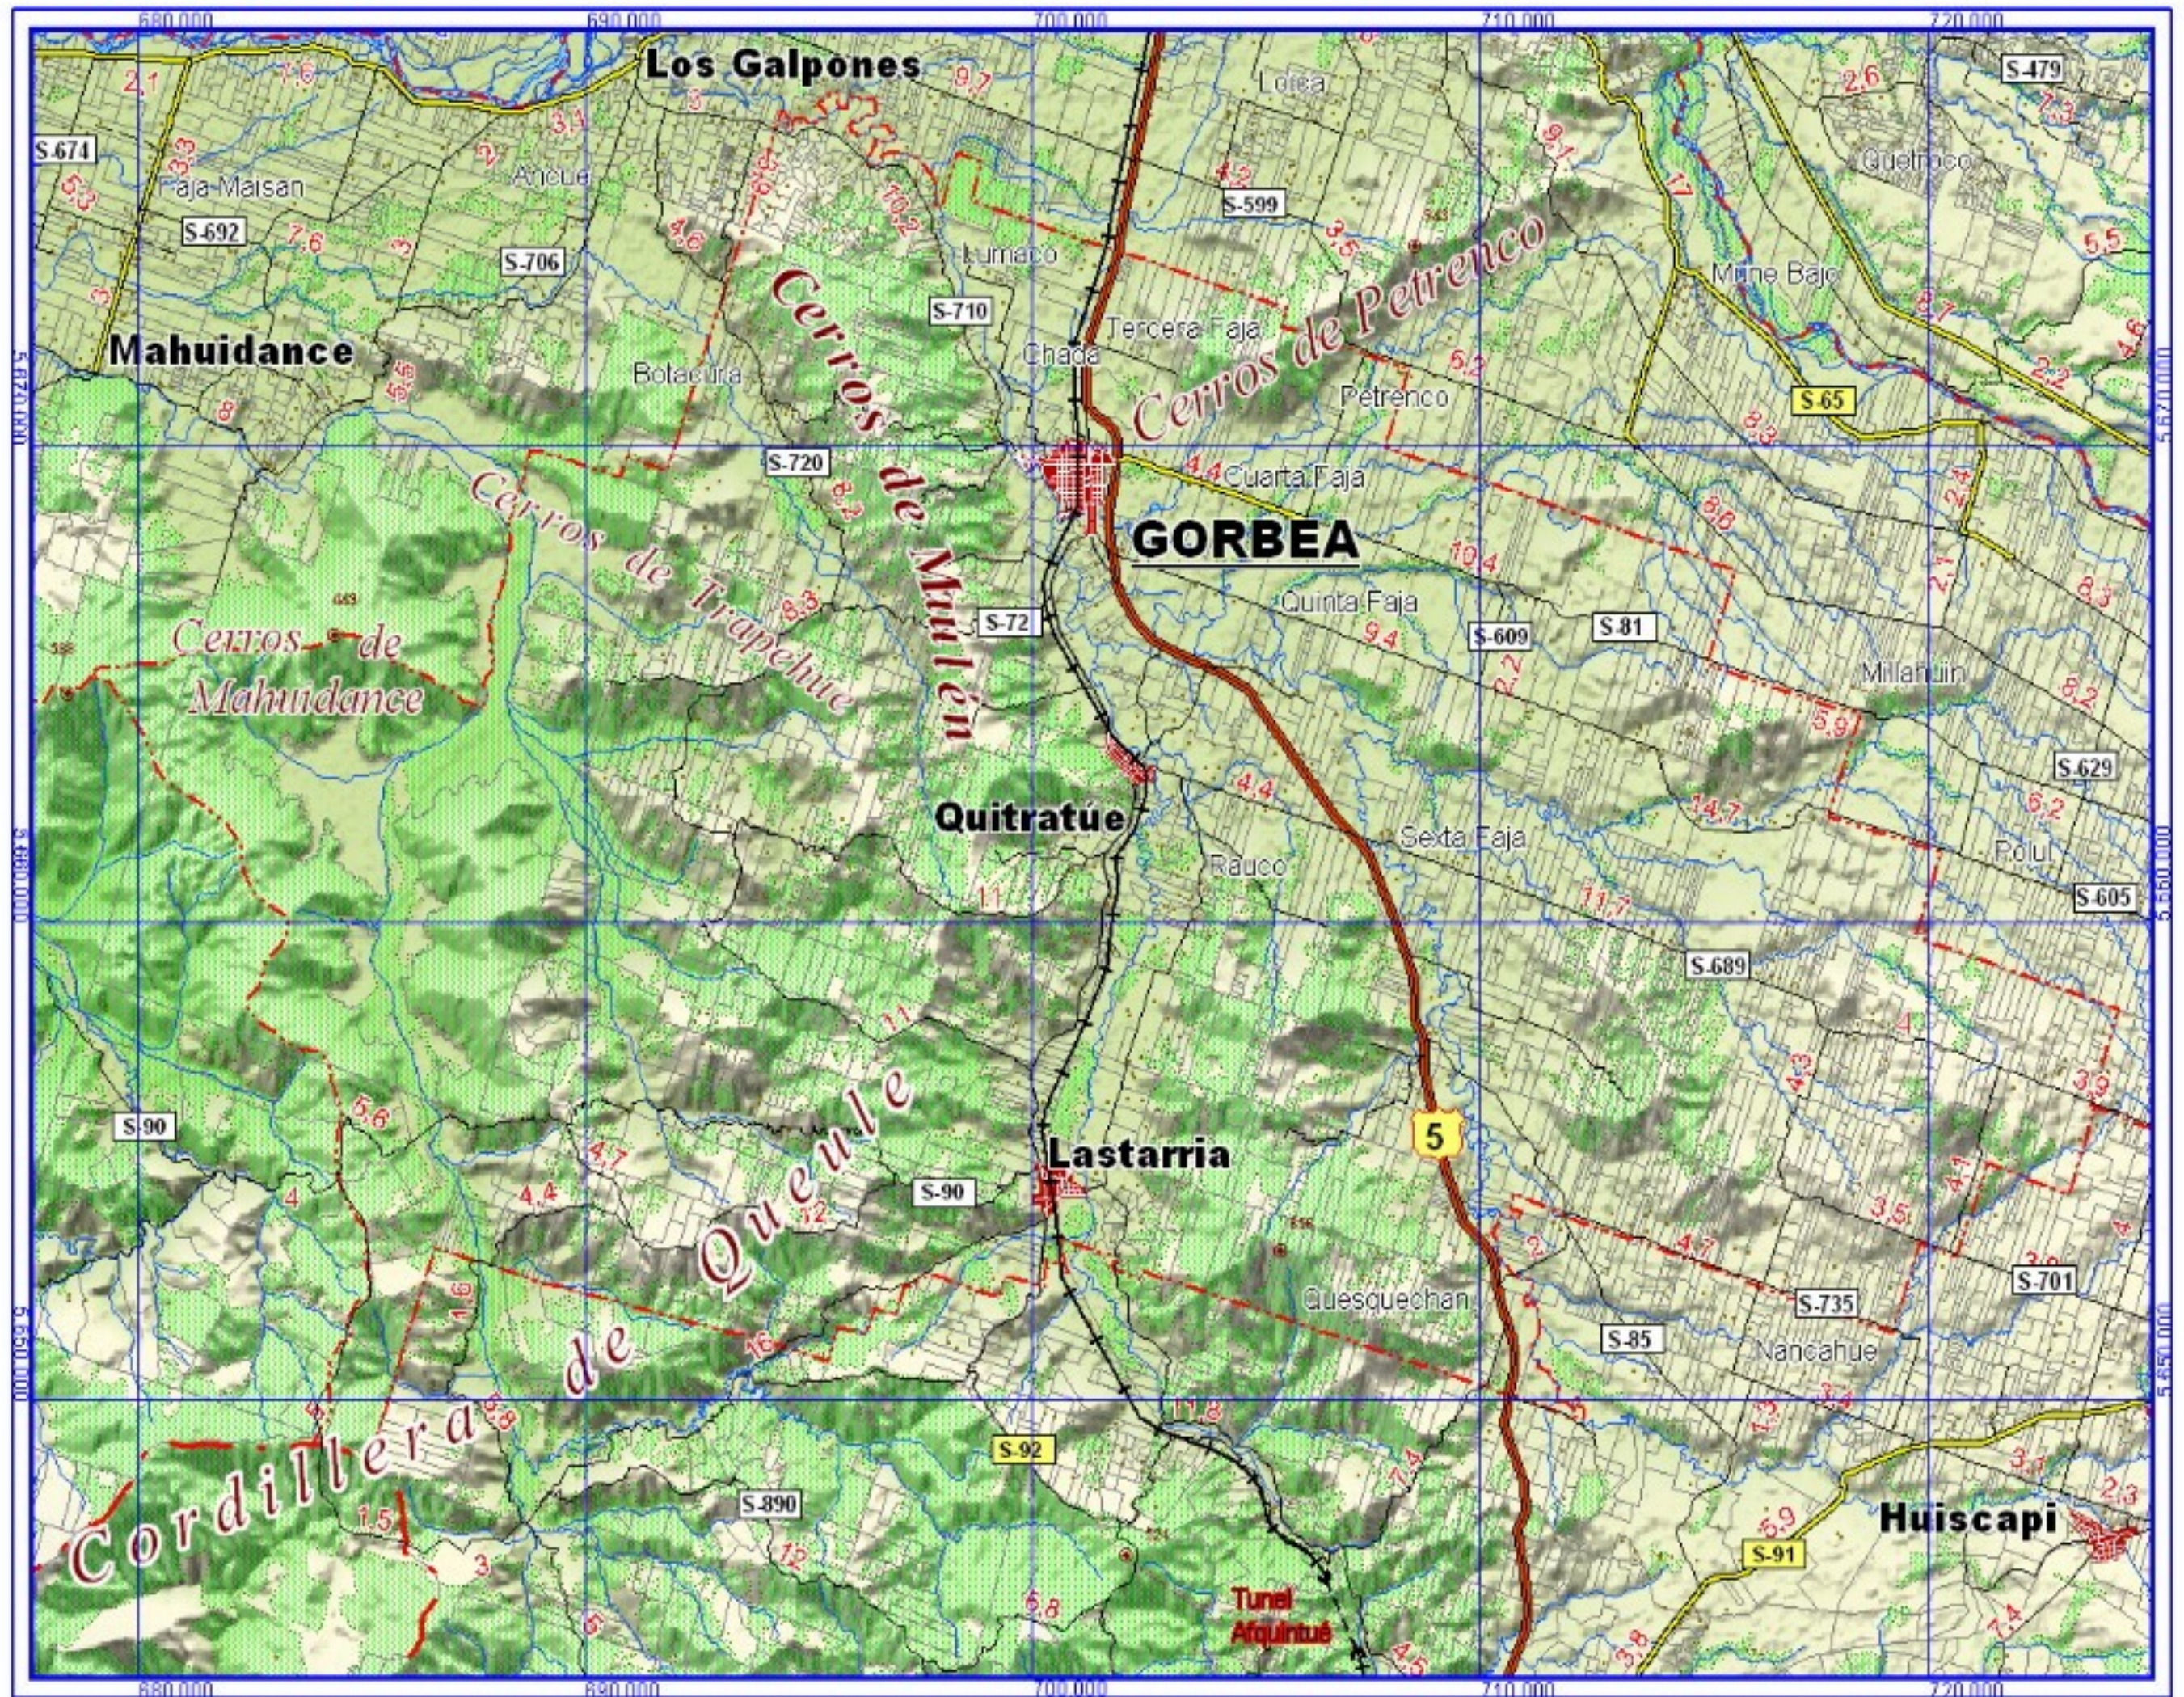

Comuna de Gorbea

Simbología

TEMUCO Capital de Región
ANGOL Capital de Provincia
Freire Capital de Comuna
Lican Ray Pueblo o Aldea
Huelpi Caserío rural

Sistema de coordenadas:
 Universal Transversal Mercator
 UTM, WGS84, Zona 18s
 Escala 1:140.000