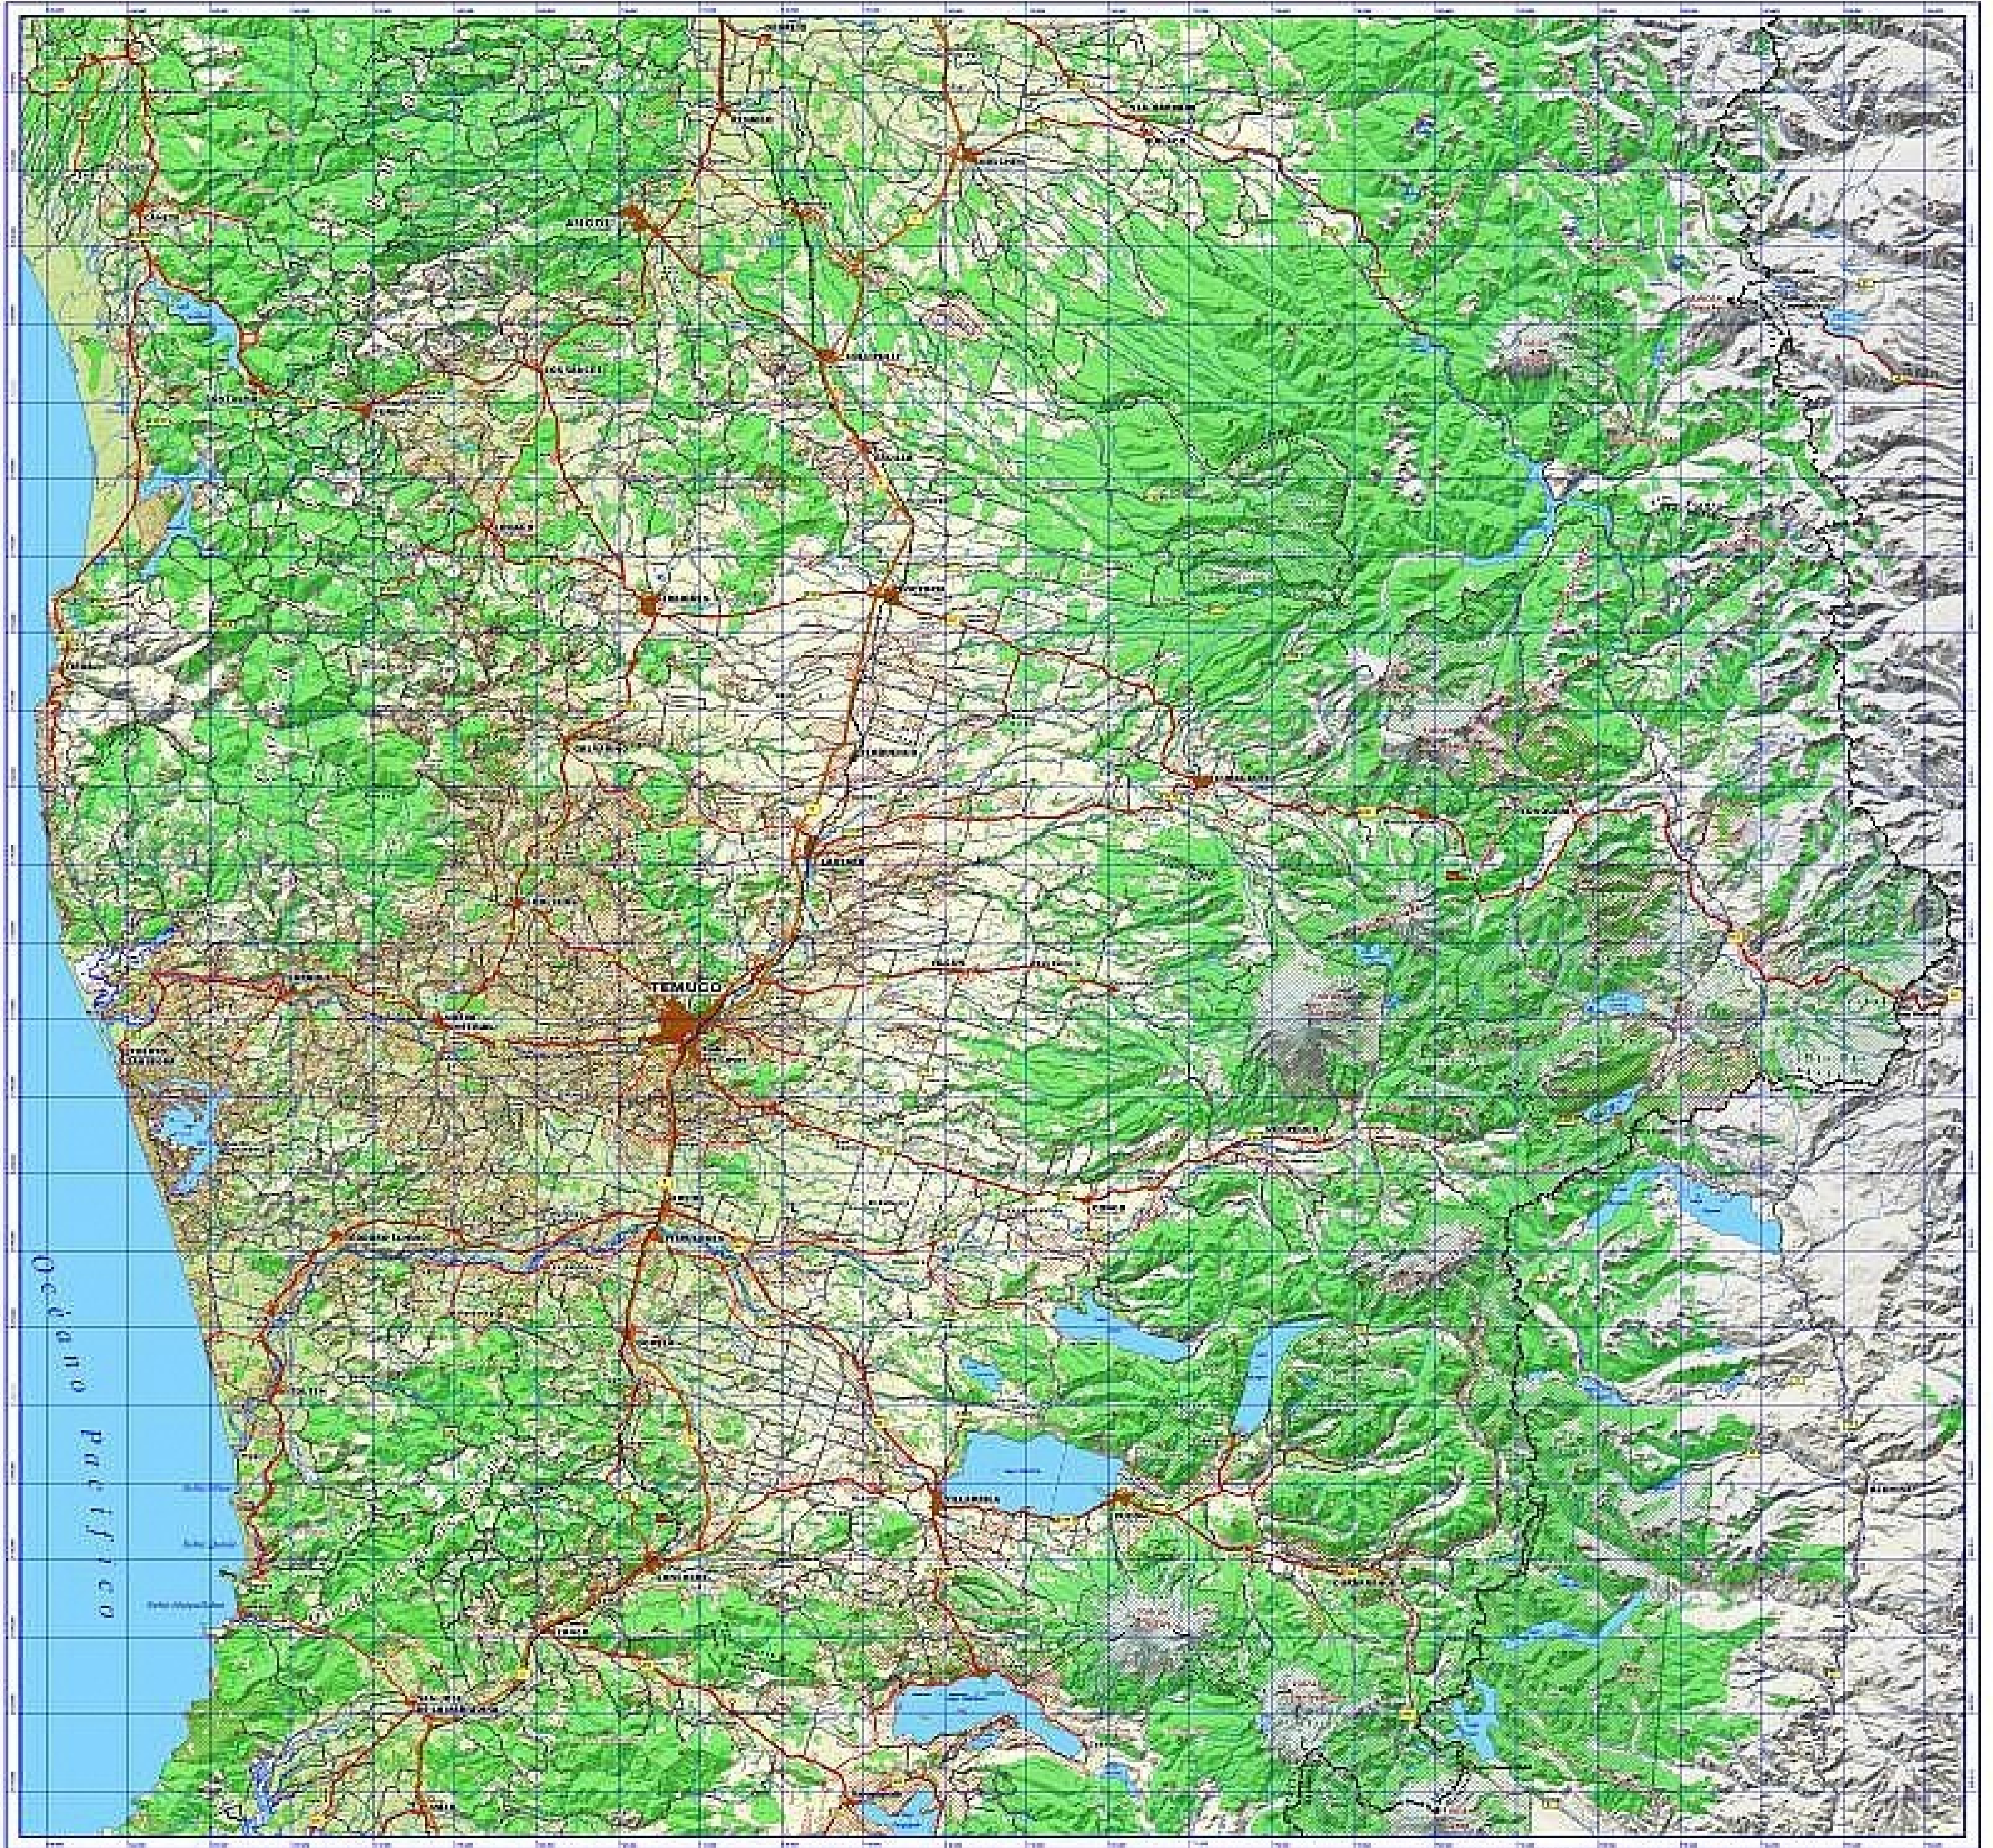

Chile - Región de La Araucanía

Simbología, Legenda, Zeichenerklärung

	Océano, Lago, Mar	Gran Lago, Mar	Gran, De, Mar
	Río, Estero	Mar, Estero	Río, Mar
	Terreno según su altitud (Montañas, cerros, cerros, cerros)	Terreno (cerros)	
	Finca	Finca	Finca
	Finca	Finca	Finca
	Finca	Finca	Finca

	Área urbanizada	Área urbanizada	Área urbanizada
	Área	Área	Área
	Área	Área	Área
	Área	Área	Área
	Área	Área	Área
	Área	Área	Área

	Estación	Estación	Estación
	Estación	Estación	Estación
	Estación	Estación	Estación
	Estación	Estación	Estación
	Estación	Estación	Estación
	Estación	Estación	Estación

	Temuco	Capital de la Región	Capital de la Región	Capital de la Región
	Angol	Capital de la Provincia	Capital de la Provincia	Capital de la Provincia
	Temuco	Capital de la Comuna	Capital de la Comuna	Capital de la Comuna
	Temuco	Capital de la Comuna	Capital de la Comuna	Capital de la Comuna
	Temuco	Capital de la Comuna	Capital de la Comuna	Capital de la Comuna
	Temuco	Capital de la Comuna	Capital de la Comuna	Capital de la Comuna

Mapa de la Región de La Araucanía, Chile, 1:100,000, Escala: 1:100,000. Fuente: Instituto Geográfico de Chile, 1975. Modificado por el Instituto Geográfico de Chile, 1975. Modificado por el Instituto Geográfico de Chile, 1975. Modificado por el Instituto Geográfico de Chile, 1975.